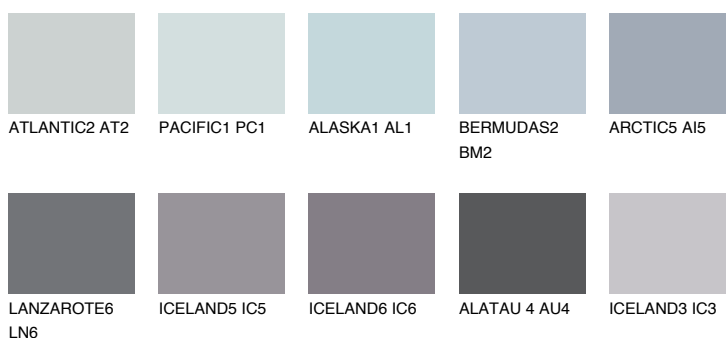

## ARCTIC4 AI4

☀️ 51%    **TSR 54%**

## Doplnkové farby

### Odtiene Intense

Viac informácií o omietkach a náteroch nájdete na  
[www.ceresit.sk](http://www.ceresit.sk)

\*Prezentované farby sú súčasťou aktuálnej palety fasádnych omietok a náterov Ceresit. Berte prosím na vedomie, že sa farby v originálnej podobe môžu líšiť od farieb zobrazených na monitore. Elektronická a tlačaná podoba vzorkovníka nie je považovaná za plne spoľahlivú prezentáciu. Odporúčame preto vybrané farby porovnať so skutočnými vzorkovníkmi.