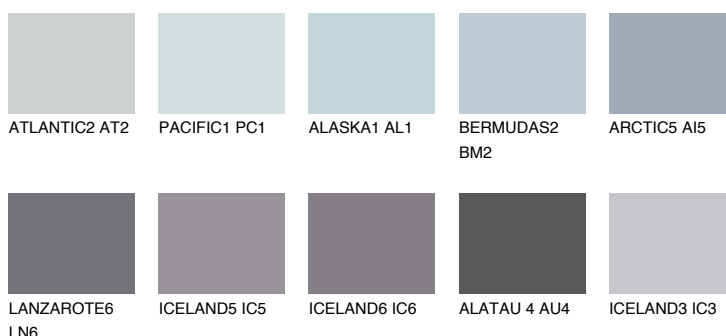

ARCTIC4 AI4

51% TSR 54%

Doplnkové farby

ODTIENE CON

Odtiene Intense

Viac informácií o omietkach a náteroch nájdete na
www.ceresit.sk

*Prezentované farby sú súčasťou aktuálnej palety fasádnych omietok a náterov Ceresit. Berte prosím na vedomie, že sa farby v originálnej podobe môžu líšiť od farieb zobrazených na monitore. Elektronická a tlačaná podoba vzorkovníka nie je považovaná za plne spoľahlivú prezentáciu. Odporúčame preto vybrané farby porovnať so skutočnými vzorkovníkmi.