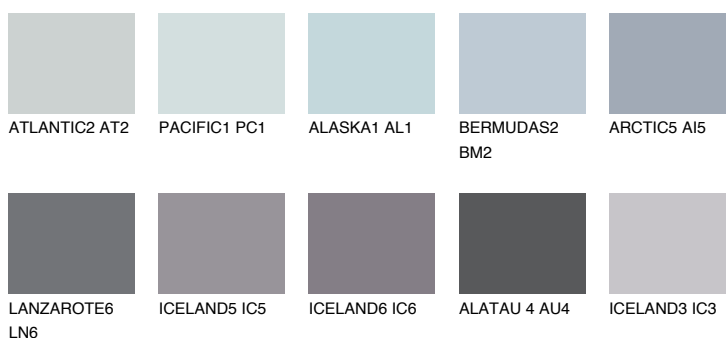

## ARCTIC4 AI4

☀️ 51%    **TSR** 54%

## Doplnkové farby

### Odtiene Intense

Viac informácií o omietkach a náteroch nájdete na  
[www.ceresit.sk](http://www.ceresit.sk)

\*Prezentované farby sú súčasťou aktuálnej palety fasádnych omietok a náterov Ceresit. Berte prosím na vedomie, že sa farby v originálnej podobe môžu líšiť od farieb zobrazených na monitore. Elektronická a tlačaná podoba vzorkovníka nie je považovaná za plne spoľahlivú prezentáciu. Odporúčame preto vybrané farby porovnať so skutočnými vzorkovníkmi.