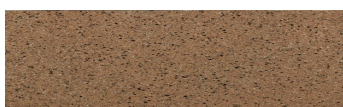

**Calcutta Anthracite****Dizajn prírodného kameňa**

Mozambic Graphite

Africa Red

Jamaica Brown

Norway Grey

Bolivia Red

California sand

Malaga Cream

Etna Grey

Madeira Green

Viac informácií o omietkach a náteroch nájdete na  
[www.ceresit.sk](http://www.ceresit.sk)

\*Prezentované farby sú súčasťou aktuálnej palety fasádnych omietok a náterov Ceresit. Berte prosím na vedomie, že sa farby v originálnej podobe môžu líšiť od farieb zobrazených na monitore. Elektronická a tlačaná podoba vzorkovníka nie je považovaná za plne spoľahlivú prezentáciu. Odporúčame preto vybrané farby porovnať so skutočnými vzorkovníkmi.