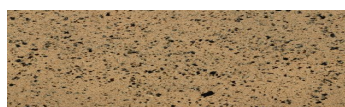

**Calcutta Anthracite****Dizajn prírodného kameňa**

Mozambic Graphite

Africa Red

Jamaica Brown

Norway Grey

Bolivia Red

California sand

Malaga Cream

Etna Grey

Madeira Green

Viac informácií o omietkach a náteroch nájdete na  
[www.ceresit.sk](http://www.ceresit.sk)

\*Prezentované farby sú súčasťou aktuálnej palety fasádnych omietok a náterov Ceresit. Berte prosím na vedomie, že sa farby v originálnej podobe môžu líšiť od farieb zobrazených na monitore. Elektronická a tlačaná podoba vzorkovníka nie je považovaná za plne spoľahlivú prezentáciu. Odporúčame preto vybrané farby porovnať so skutočnými vzorkovníkmi.