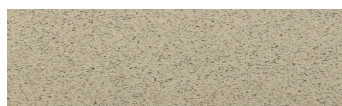

**Calcutta Anthracite****Dizajn prírodného kameňa**

Mozambic Graphite

Africa Red

Jamaica Brown

Norway Grey

Bolivia Red

California sand

Malaga Cream

Etna Grey

Madeira Green

Viac informácií o omietkach a náteroch nájdete na  
[www.ceresit.sk](http://www.ceresit.sk)

\*Prezentované farby sú súčasťou aktuálnej palety fasádnych omietok a náterov Ceresit. Berte prosím na vedomie, že sa farby v originálnej podobe môžu líšiť od farieb zobrazených na monitore. Elektronická a tlačaná podoba vzorkovníka nie je považovaná za plne spoľahlivú prezentáciu. Odporúčame preto vybrané farby porovnať so skutočnými vzorkovníkmi.