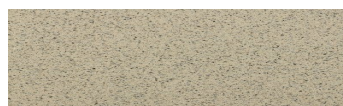

**Mozambic Graphite****Dizajn prírodného kameňa**

Calcutta Anthracite

Africa Red

Jamaica Brown

Norway Grey

Bolivia Red

California sand

Malaga Cream

Etna Grey

Madeira Green

Viac informácií o omietkach a náteroch nájdete na
www.ceresit.sk

*Prezentované farby sú súčasťou aktuálnej palety fasádnych omietok a náterov Ceresit. Berte prosím na vedomie, že sa farby v originálnej podobe môžu líšiť od farieb zobrazených na monitore. Elektronická a tlačaná podoba vzorkovníka nie je považovaná za plne spoľahlivú prezentáciu. Odporúčame preto vybrané farby porovnať so skutočnými vzorkovníkmi.