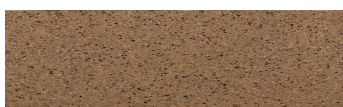

**Mozambic Graphite****Dizajn prírodného kameňa**

Calcutta Anthracite

Africa Red

Jamaica Brown

Norway Grey

Bolivia Red

California sand

Malaga Cream

Etna Grey

Madeira Green

Viac informácií o omietkach a náteroch nájdete na
www.ceresit.sk

*Prezentované farby sú súčasťou aktuálnej palety fasádnych omietok a náterov Ceresit. Berte prosím na vedomie, že sa farby v originálnej podobe môžu líšiť od farieb zobrazených na monitore. Elektronická a tlačaná podoba vzorkovníka nie je považovaná za plne spoľahlivú prezentáciu. Odporúčame preto vybrané farby porovnať so skutočnými vzorkovníkmi.