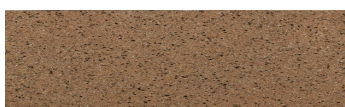

**Mozambic Graphite****Dizajn prírodného kameňa**

Calcutta Anthracite

Africa Red

Jamaica Brown

Norway Grey

Bolivia Red

California sand

Malaga Cream

Etna Grey

Madeira Green

Viac informácií o omietkach a náteroch nájdete na
www.ceresit.sk

*Prezentované farby sú súčasťou aktuálnej palety fasádnych omietok a náterov Ceresit. Berte prosím na vedomie, že sa farby v originálnej podobe môžu líšiť od farieb zobrazených na monitore. Elektronická a tlačaná podoba vzorkovníka nie je považovaná za plne spoľahlivú prezentáciu. Odporúčame preto vybrané farby porovnať so skutočnými vzorkovníkmi.