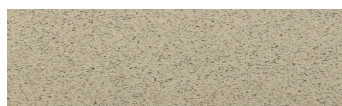

**Mozambic Graphite****Dizajn prírodného kameňa**

Calcutta Anthracite

Africa Red

Jamaica Brown

Norway Grey

Bolivia Red

California sand

Malaga Cream

Etna Grey

Madeira Green

Viac informácií o omietkach a náteroch nájdete na
www.ceresit.sk

*Prezentované farby sú súčasťou aktuálnej palety fasádnych omietok a náterov Ceresit. Berte prosím na vedomie, že sa farby v originálnej podobe môžu líšiť od farieb zobrazených na monitore. Elektronická a tlačaná podoba vzorkovníka nie je považovaná za plne spoľahlivú prezentáciu. Odporúčame preto vybrané farby porovnať so skutočnými vzorkovníkmi.