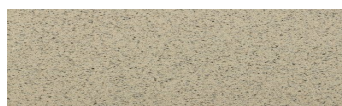


**Mozambic Graphite****Dizajn prírodného kameňa**

Calcutta Anthracite

Africa Red

Jamaica Brown

Norway Grey

Bolivia Red

California sand

Malaga Cream

Etna Grey

Madeira Green

Viac informácií o omietkach a náteroch nájdete na  
[www.ceresit.sk](http://www.ceresit.sk)

\*Prezentované farby sú súčasťou aktuálnej palety fasádnych omietok a náterov Ceresit. Berte prosím na vedomie, že sa farby v originálnej podobe môžu líšiť od farieb zobrazených na monitore. Elektronická a tlačaná podoba vzorkovníka nie je považovaná za plne spoľahlivú prezentáciu. Odporúčame preto vybrané farby porovnať so skutočnými vzorkovníkmi.