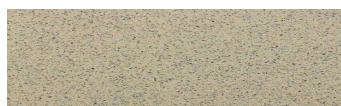

**Africa Red****Dizajn prírodného kameňa**

Calcutta Anthracite

Mozambic Graphite

Jamaica Brown

Norway Grey

Bolivia Red

California sand

Malaga Cream

Etna Grey

Madeira Green

Viac informácií o omietkach a náteroch nájdete na
www.ceresit.sk

*Prezentované farby sú súčasťou aktuálnej palety fasádnych omietok a náterov Ceresit. Berte prosím na vedomie, že sa farby v originálnej podobe môžu líšiť od farieb zobrazených na monitore. Elektronická a tlačaná podoba vzorkovníka nie je považovaná za plne spoľahlivú prezentáciu. Odporúčame preto vybrané farby porovnať so skutočnými vzorkovníkmi.