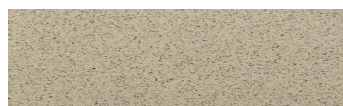

**Africa Red****Dizajn prírodného kameňa**

Calcutta Anthracite

Mozambic Graphite

Jamaica Brown

Norway Grey

Bolivia Red

California sand

Malaga Cream

Etna Grey

Madeira Green

Viac informácií o omietkach a náteroch nájdete na
www.ceresit.sk

*Prezentované farby sú súčasťou aktuálnej palety fasádnych omietok a náterov Ceresit. Berte prosím na vedomie, že sa farby v originálnej podobe môžu líšiť od farieb zobrazených na monitore. Elektronická a tlačaná podoba vzorkovníka nie je považovaná za plne spoľahlivú prezentáciu. Odporúčame preto vybrané farby porovnať so skutočnými vzorkovníkmi.