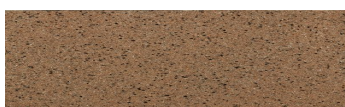

**Africa Red****Dizajn prírodného kameňa**

Calcutta Anthracite

Mozambic Graphite

Jamaica Brown

Norway Grey

Bolivia Red

California sand

Malaga Cream

Etna Grey

Madeira Green

Viac informácií o omietkach a náteroch nájdete na
www.ceresit.sk

*Prezentované farby sú súčasťou aktuálnej palety fasádnych omietok a náterov Ceresit. Berte prosím na vedomie, že sa farby v originálnej podobe môžu líšiť od farieb zobrazených na monitore. Elektronická a tlačaná podoba vzorkovníka nie je považovaná za plne spoľahlivú prezentáciu. Odporúčame preto vybrané farby porovnať so skutočnými vzorkovníkmi.