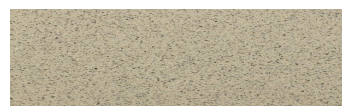

**Norway Grey****Dizajn prírodného kameňa**

Calcutta Anthracite

Mozambic Graphite

Africa Red

Jamaica Brown

Bolivia Red

California sand

Malaga Cream

Etna Grey

Madeira Green

Viac informácií o omietkach a náteroch nájdete na
www.ceresit.sk

*Prezentované farby sú súčasťou aktuálnej palety fasádnych omietok a náterov Ceresit. Berte prosím na vedomie, že sa farby v originálnej podobe môžu líšiť od farieb zobrazených na monitore. Elektronická a tlačaná podoba vzorkovníka nie je považovaná za plne spoľahlivú prezentáciu. Odporúčame preto vybrané farby porovnať so skutočnými vzorkovníkmi.