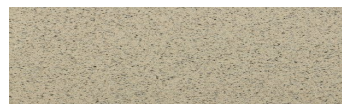

**Bolivia Red****Dizajn prírodného kameňa**

Calcutta Anthracite

Mozambic Graphite

Africa Red

Jamaica Brown

Norway Grey

California sand

Malaga Cream

Etna Grey

Madeira Green

Viac informácií o omietkach a náteroch nájdete na  
[www.ceresit.sk](http://www.ceresit.sk)

\*Prezentované farby sú súčasťou aktuálnej palety fasádnych omietok a náterov Ceresit. Berte prosím na vedomie, že sa farby v originálnej podobe môžu líšiť od farieb zobrazených na monitore. Elektronická a tlačaná podoba vzorkovníka nie je považovaná za plne spoľahlivú prezentáciu. Odporúčame preto vybrané farby porovnať so skutočnými vzorkovníkmi.