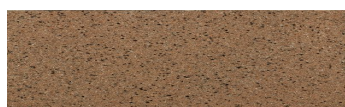

**California sand****Dizajn prírodného kameňa**

Calcutta Anthracite

Mozambic Graphite

Africa Red

Jamaica Brown

Norway Grey

Bolivia Red

Malaga Cream

Etna Grey

Madeira Green

Viac informácií o omietkach a náteroch nájdete na
www.ceresit.sk

*Prezentované farby sú súčasťou aktuálnej palety fasádnych omietok a náterov Ceresit. Berte prosím na vedomie, že sa farby v originálnej podobe môžu líšiť od farieb zobrazených na monitore. Elektronická a tlačaná podoba vzorkovníka nie je považovaná za plne spoľahlivú prezentáciu. Odporúčame preto vybrané farby porovnať so skutočnými vzorkovníkmi.