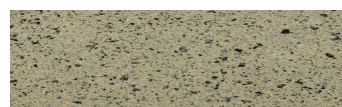

**Etna Grey****Dizajn prírodného kameňa**

Calcutta Anthracite

Mozambic Graphite

Africa Red

Jamaica Brown

Norway Grey

Bolivia Red

California sand

Malaga Cream

Madeira Green

Viac informácií o omietkach a náteroch nájdete na  
[www.ceresit.sk](http://www.ceresit.sk)

\*Prezentované farby sú súčasťou aktuálnej palety fasádnych omietok a náterov Ceresit. Berte prosím na vedomie, že sa farby v originálnej podobe môžu líšiť od farieb zobrazených na monitore. Elektronická a tlačaná podoba vzorkovníka nie je považovaná za plne spoľahlivú prezentáciu. Odporúčame preto vybrané farby porovnať so skutočnými vzorkovníkmi.