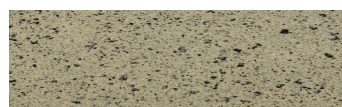

**Etna Grey****Dizajn prírodného kameňa**

Calcutta Anthracite

Mozambic Graphite

Africa Red

Jamaica Brown

Norway Grey

Bolivia Red

California sand

Malaga Cream

Madeira Green

Viac informácií o omietkach a náteroch nájdete na  
[www.ceresit.sk](http://www.ceresit.sk)

\*Prezentované farby sú súčasťou aktuálnej palety fasádnych omietok a náterov Ceresit. Berte prosím na vedomie, že sa farby v originálnej podobe môžu líšiť od farieb zobrazených na monitore. Elektronická a tlačaná podoba vzorkovníka nie je považovaná za plne spoľahlivú prezentáciu. Odporúčame preto vybrané farby porovnať so skutočnými vzorkovníkmi.