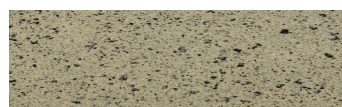

**Madeira Green****Dizajn prírodného kameňa**

Calcutta Anthracite

Mozambic Graphite

Africa Red

Jamaica Brown

Norway Grey

Bolivia Red

California sand

Malaga Cream

Etna Grey

Viac informácií o omietkach a náteroch nájdete na
www.ceresit.sk

*Prezentované farby sú súčasťou aktuálnej palety fasádnych omietok a náterov Ceresit. Berte prosím na vedomie, že sa farby v originálnej podobe môžu líšiť od farieb zobrazených na monitore. Elektronická a tlačaná podoba vzorkovníka nie je považovaná za plne spoľahlivú prezentáciu. Odporúčame preto vybrané farby porovnať so skutočnými vzorkovníkmi.