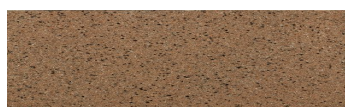


**Madeira Green****Dizajn prírodného kameňa**

Calcutta Anthracite

Mozambic Graphite

Africa Red

Jamaica Brown

Norway Grey

Bolivia Red

California sand

Malaga Cream

Etna Grey

Viac informácií o omietkach a náteroch nájdete na  
[www.ceresit.sk](http://www.ceresit.sk)

\*Prezentované farby sú súčasťou aktuálnej palety fasádnych omietok a náterov Ceresit. Berte prosím na vedomie, že sa farby v originálnej podobe môžu líšiť od farieb zobrazených na monitore. Elektronická a tlačaná podoba vzorkovníka nie je považovaná za plne spoľahlivú prezentáciu. Odporúčame preto vybrané farby porovnať so skutočnými vzorkovníkmi.