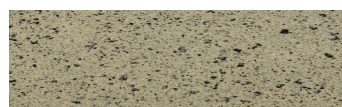

**Madeira Green****Dizajn prírodného kameňa**

Calcutta Anthracite

Mozambic Graphite

Africa Red

Jamaica Brown

Norway Grey

Bolivia Red

California sand

Malaga Cream

Etna Grey

Viac informácií o omietkach a náteroch nájdete na  
[www.ceresit.sk](http://www.ceresit.sk)

\*Prezentované farby sú súčasťou aktuálnej palety fasádnych omietok a náterov Ceresit. Berte prosím na vedomie, že sa farby v originálnej podobe môžu líšiť od farieb zobrazených na monitore. Elektronická a tlačaná podoba vzorkovníka nie je považovaná za plne spoľahlivú prezentáciu. Odporúčame preto vybrané farby porovnať so skutočnými vzorkovníkmi.