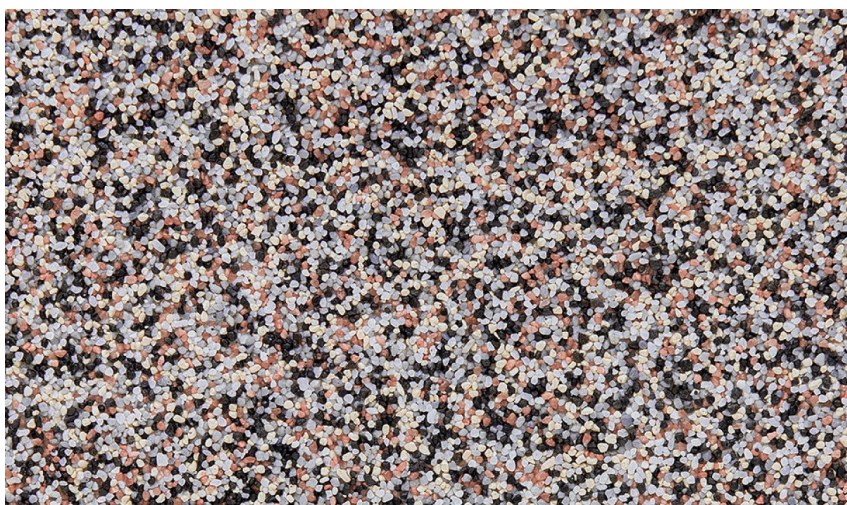

Ceresit

DETAILY FARIEB

Dolomite6

Viac informácií o omietkach a náteroch nájdete na
www.ceresit.sk

*Prezentované farby sú súčasťou aktuálnej palety fasádnych omietok a náterov Ceresit. Berte prosím na vedomie, že sa farby v originálnej podobe môžu líšiť od farieb zobrazených na monitore. Elektronická a tlačaná podoba vzorkovníka nie je považovaná za plne spoľahlivú prezentáciu. Odporúčame preto vybrané farby porovnať so skutočnými vzorkovníkmi.