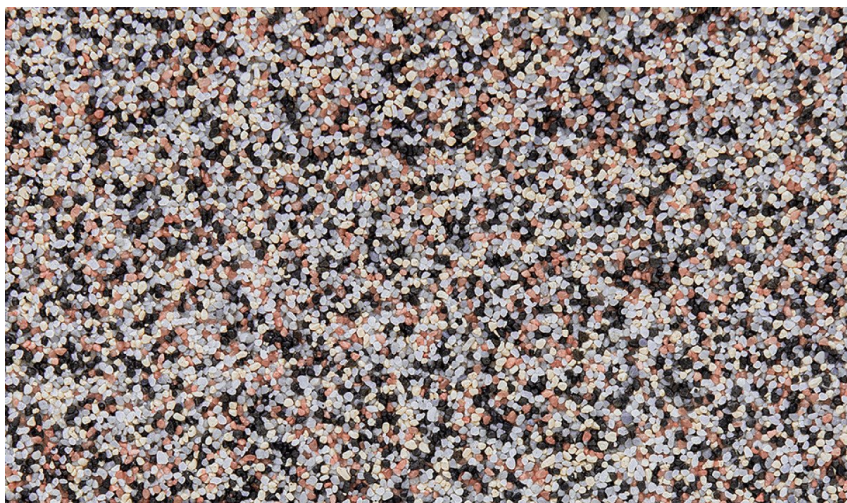

**Ceresit**

# DETAILY FARIEB

**Dolomite6**

Viac informácií o omietkach a náteroch nájdete na  
[www.ceresit.sk](http://www.ceresit.sk)

\*Prezentované farby sú súčasťou aktuálnej palety fasádnych omietok a náterov Ceresit. Berte prosím na vedomie, že sa farby v originálnej podobe môžu líšiť od farieb zobrazených na monitore. Elektronická a tlačaná podoba vzorkovníka nie je považovaná za plne spoľahlivú prezentáciu. Odporúčame preto vybrané farby porovnať so skutočnými vzorkovníkmi.