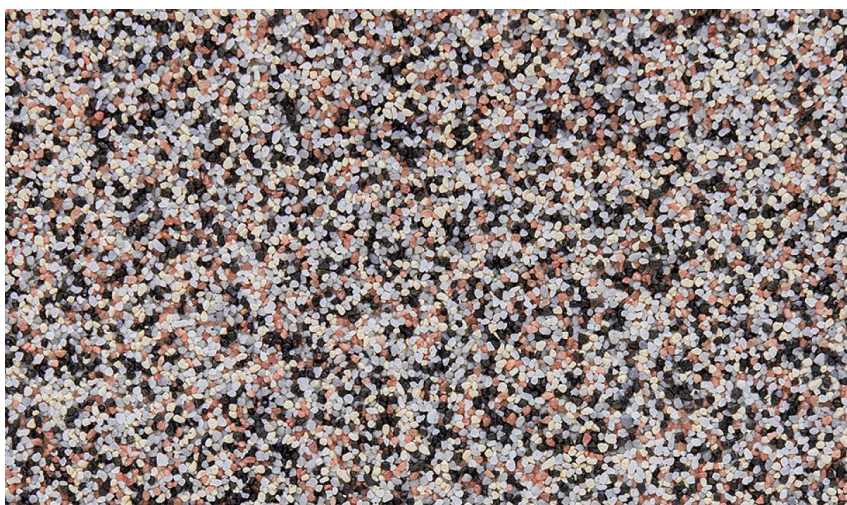

**Ceresit**

# DETAILY FARIEB

**Dolomite6**

Viac informácií o omietkach a náteroch nájdete na  
[www.ceresit.sk](http://www.ceresit.sk)

\*Prezentované farby sú súčasťou aktuálnej palety fasádnych omietok a náterov Ceresit. Berte prosím na vedomie, že sa farby v originálnej podobe môžu líšiť od farieb zobrazených na monitore. Elektronická a tlačaná podoba vzorkovníka nie je považovaná za plne spoľahlivú prezentáciu. Odporúčame preto vybrané farby porovnať so skutočnými vzorkovníkmi.