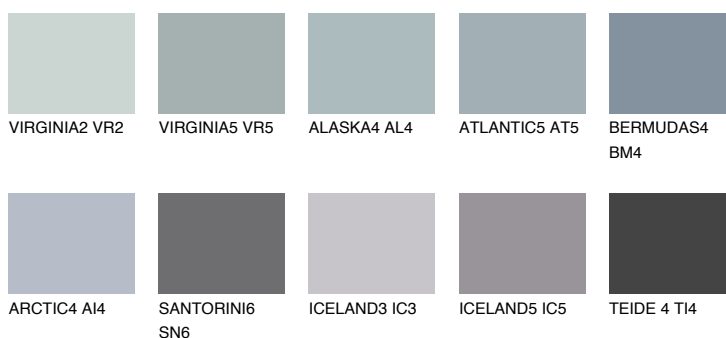

ARCTIC6 AI6

☀️ 29% **TSR 31%**

Doplnkové farby

ODTIENE CON

Odtiene Intense

Viac informácií o omietkach a náteroch nájdete na
www.ceresit.sk

*Prezentované farby sú súčasťou aktuálnej palety fasádnych omietok a náterov Ceresit. Berte prosím na vedomie, že sa farby v originálnej podobe môžu líšiť od farieb zobrazených na monitore. Elektronická a tlačaná podoba vzorkovníka nie je považovaná za plne spoľahlivú prezentáciu. Odporúčame preto vybrané farby porovnať so skutočnými vzorkovníkmi.