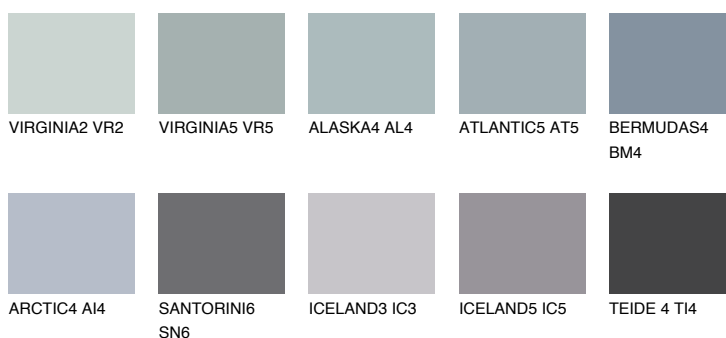

## ARCTIC6 AI6

☀ 29%    **TSR 31%**

### Doplnkové farby

#### Odtiene Intense

Viac informácií o omietkach a náteroch nájdete na  
[www.ceresit.sk](http://www.ceresit.sk)

\*Prezentované farby sú súčasťou aktuálnej palety fasádnych omietok a náterov Ceresit. Berte prosím na vedomie, že sa farby v originálnej podobe môžu líšiť od farieb zobrazených na monitore. Elektronická a tlačaná podoba vzorkovníka nie je považovaná za plne spoľahlivú prezentáciu. Odporúčame preto vybrané farby porovnať so skutočnými vzorkovníkmi.