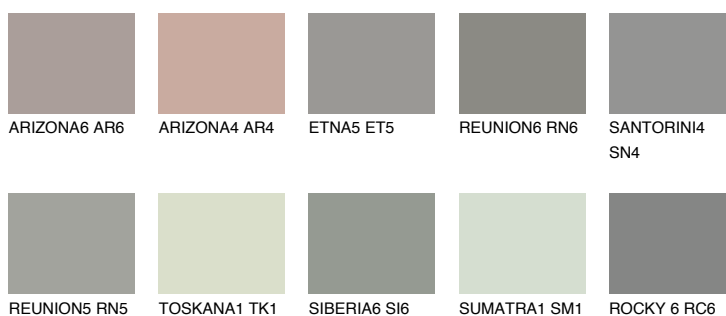

## ROCKY 1 RC1

36% **TSR** 33%

### Doplnkové farby

#### Odtiene Intense

Viac informácií o omietkach a náteroch nájdete na [www.ceresit.sk](http://www.ceresit.sk)

\*Prezentované farby sú súčasťou aktuálnej palety fasádnych omietok a náterov Ceresit. Berte prosím na vedomie, že sa farby v originálnej podobe môžu líšiť od farieb zobrazených na monitore. Elektronická a tlačaná podoba vzorkovníka nie je považovaná za plne spoľahlivú prezentáciu. Odporúčame preto vybrané farby porovnať so skutočnými vzorkovníkmi.