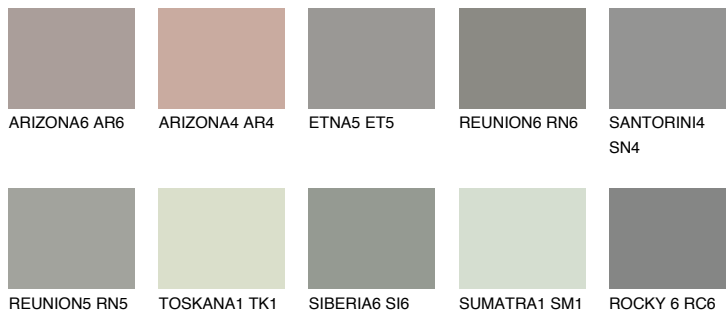

ROCKY 1 RC1☀ 36% **TSR** 33%**Doplnkové farby****ODTIENE CON****Odtiene Intense**

Viac informácií o omietkach a náteroch nájdete na
www.ceresit.sk

*Prezentované farby sú súčasťou aktuálnej palety fasádnych omietok a náterov Ceresit. Berte prosím na vedomie, že sa farby v originálnej podobe môžu líšiť od farieb zobrazených na monitore. Elektronická a tlačaná podoba vzorkovníka nie je považovaná za plne spoľahlivú prezentáciu. Odporúčame preto vybrané farby porovnať so skutočnými vzorkovníkmi.