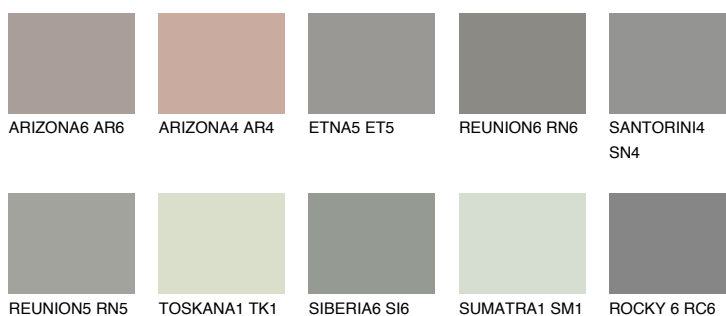

**ROCKY 1 RC1**36% **TSR** 33%**Doplnkové farby****ODTIENE CON****Odtiene Intense**

Viac informácií o omietkach a náteroch nájdete na  
[www.ceresit.sk](http://www.ceresit.sk)

\*Prezentované farby sú súčasťou aktuálnej palety fasádnych omietok a náterov Ceresit. Berte prosím na vedomie, že sa farby v originálnej podobe môžu líšiť od farieb zobrazených na monitore. Elektronická a tlačaná podoba vzorkovníka nie je považovaná za plne spoľahlivú prezentáciu. Odporúčame preto vybrané farby porovnať so skutočnými vzorkovníkmi.