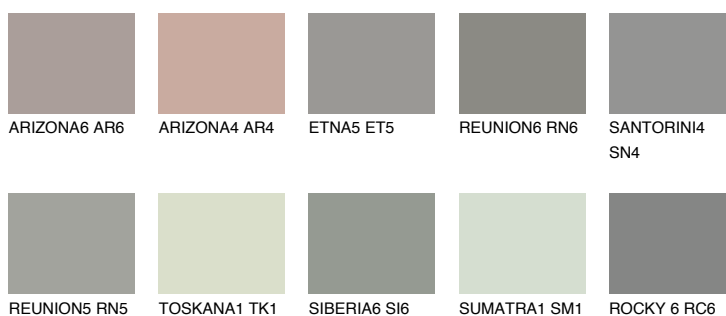

**ROCKY 1 RC1**36% **TSR** 33%**Doplnkové farby****ODTIENE CON****Odtiene Intense**

Viac informácií o omietkach a náteroch nájdete na
www.ceresit.sk

*Prezentované farby sú súčasťou aktuálnej palety fasádnych omietok a náterov Ceresit. Berte prosím na vedomie, že sa farby v originálnej podobe môžu líšiť od farieb zobrazených na monitore. Elektronická a tlačaná podoba vzorkovníka nie je považovaná za plne spoľahlivú prezentáciu. Odporúčame preto vybrané farby porovnať so skutočnými vzorkovníkmi.