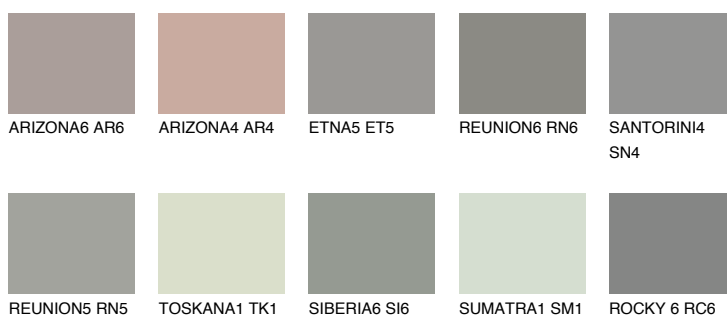

ROCKY 1 RC1☀ 36% **TSR** 33%**Doplnkové farby****ODTIENE CON****Odtiene Intense**

Viac informácií o omietkach a náteroch nájdete na
www.ceresit.sk

*Prezentované farby sú súčasťou aktuálnej palety fasádnych omietok a náterov Ceresit. Berte prosím na vedomie, že sa farby v originálnej podobe môžu líšiť od farieb zobrazených na monitore. Elektronická a tlačaná podoba vzorkovníka nie je považovaná za plne spoľahlivú prezentáciu. Odporúčame preto vybrané farby porovnať so skutočnými vzorkovníkmi.