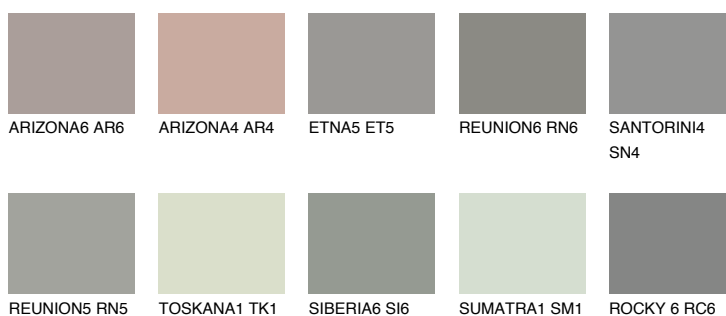

ROCKY 1 RC1

36% **TSR** 33%

Doplnkové farby

ODTIENE CON

Odtiene Intense

Viac informácií o omietkach a náteroch nájdete na www.ceresit.sk