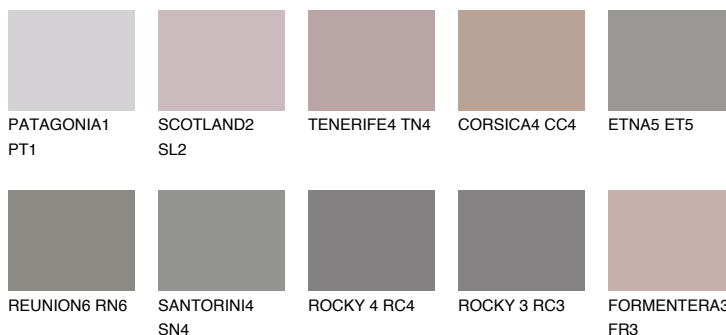

ROCKY 2 RC2

☀ 25% **TSR** 22%

Doplnkové farby

ODTIENE CON

Odtiene Intense

Viac informácií o omietkach a náteroch nájdete na
www.ceresit.sk