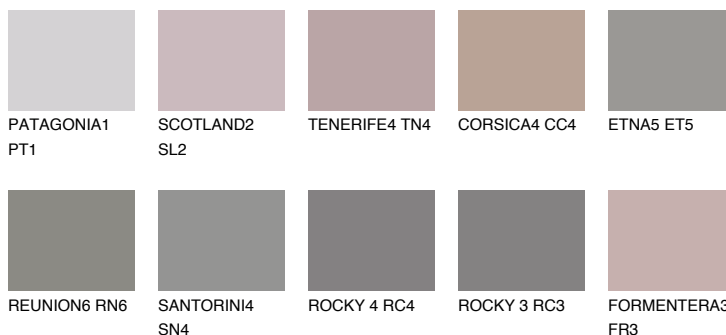

**ROCKY 2 RC2**☀ 25% **TSR 22%****Doplnkové farby****ODTIENE CON****Odtiene Intense**

Viac informácií o omietkach a náteroch nájdete na  
[www.ceresit.sk](http://www.ceresit.sk)