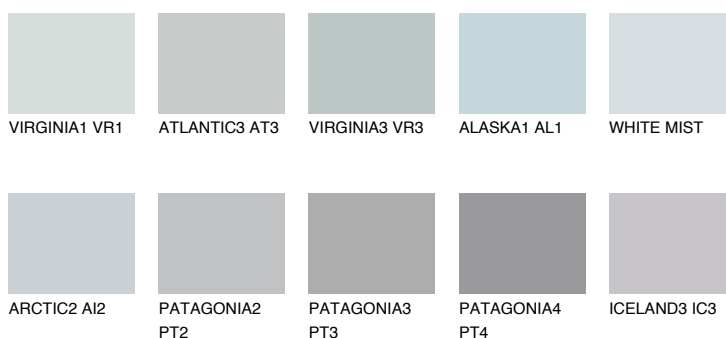

AZORES1 AZ1

65% **TSR** 65%

Doplnkové farby

ODTIENE CON

Odtiene Intense

Viac informácií o omietkach a náteroch nájdete na
www.ceresit.sk