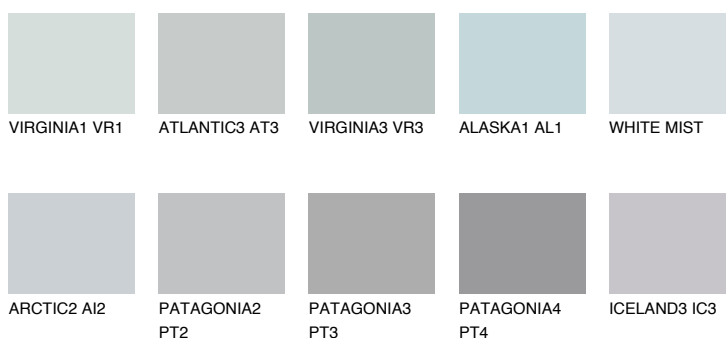

AZORES1 AZ165% **TSR** 65%**Doplnkové farby****ODTIENE CON****Odtiene Intense**

Viac informácií o omietkach a náteroch nájdete na
www.ceresit.sk