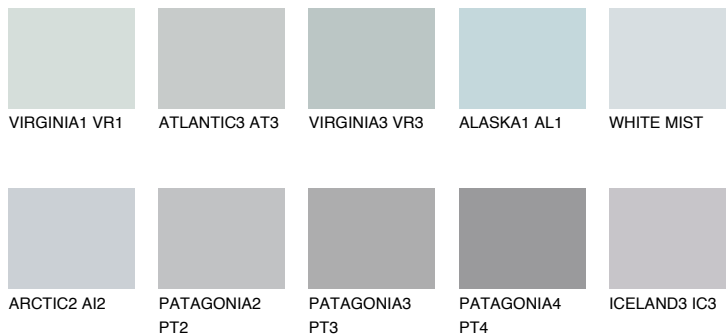

## AZORES1 AZ1

65% **TSR** 65%

### Doplnkové farby

#### Odtiene Intense

Viac informácií o omietkach a náteroch nájdete na  
[www.ceresit.sk](http://www.ceresit.sk)

\*Prezentované farby sú súčasťou aktuálnej palety fasádnych omietok a náterov Ceresit. Berte prosím na vedomie, že sa farby v originálnej podobe môžu líšiť od farieb zobrazených na monitore. Elektronická a tlačaná podoba vzorkovníka nie je považovaná za plne spoľahlivú prezentáciu. Odporúčame preto vybrané farby porovnať so skutočnými vzorkovníkmi.