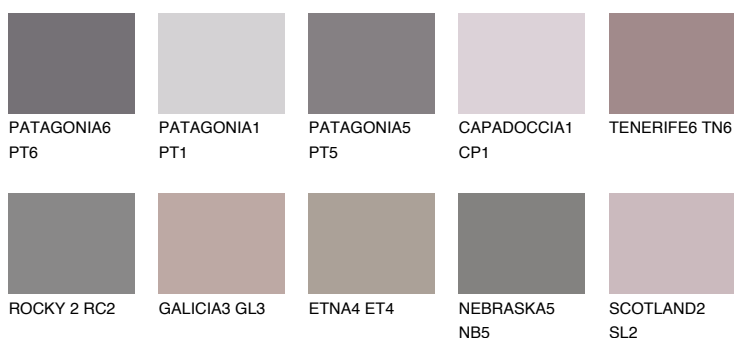

ROCKY 4 RC4

☀ 22% **TSR** 19%

Doplnkové farby

ODTIENE CON

Odtiene Intense

Viac informácií o omietkach a náteroch nájdete na
www.ceresit.sk