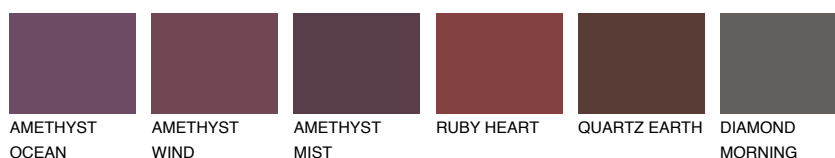

Odtiene Intense