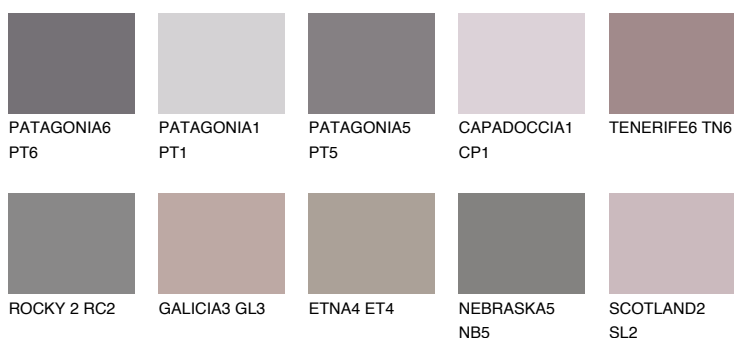

Doplnkové farby

ODTIENE CON