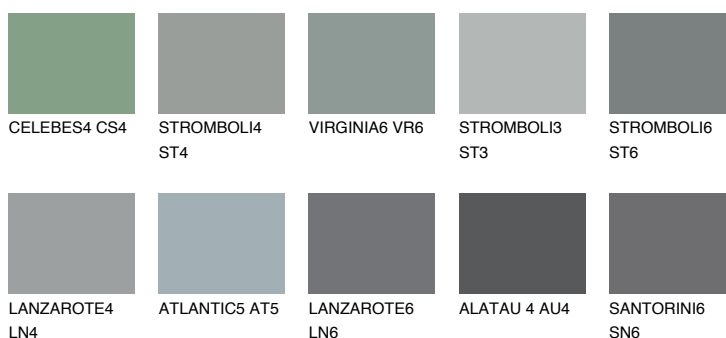

ROCKY 5 RC5

☀️ 23% **TSR 20%**

Doplnkové farby

ODTIENE CON

Odtiene Intense

Viac informácií o omietkach a náteroch nájdete na www.ceresit.sk

*Prezentované farby sú súčasťou aktuálnej palety fasádnych omietok a náterov Ceresit. Berte prosím na vedomie, že sa farby v originálnej podobe môžu líšiť od farieb zobrazených na monitore. Elektronická a tlačaná podoba vzorkovníka nie je považovaná za plne spoľahlivú prezentáciu. Odporúčame preto vybrané farby porovnať so skutočnými vzorkovníkmi.