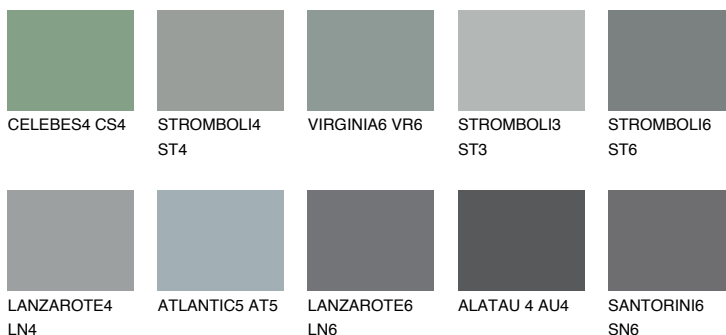

Doplnkové farby

ODTIENE CON