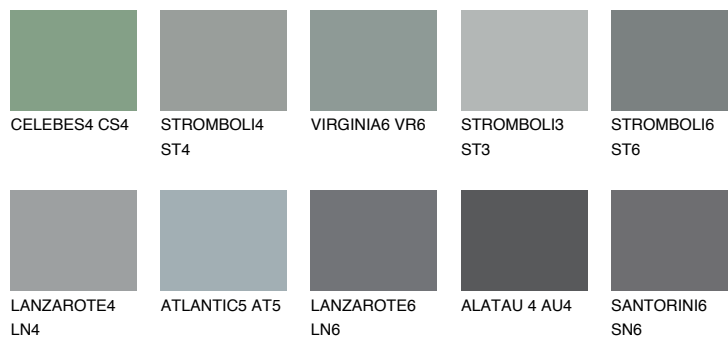

ROCKY 5 RC5

☀️ 23% **TSR** 20%

Doplnkové farby

ODTIENE CON

Odtiene Intense

Viac informácií o omietkach a náteroch nájdete na www.ceresit.sk

*Prezentované farby sú súčasťou aktuálnej palety fasádnych omietok a náterov Ceresit. Berte prosím na vedomie, že sa farby v originálnej podobe môžu líšiť od farieb zobrazených na monitore. Elektronická a tlačaná podoba vzorkovníka nie je považovaná za plne spoľahlivú prezentáciu. Odporúčame preto vybrané farby porovnať so skutočnými vzorkovníkmi.