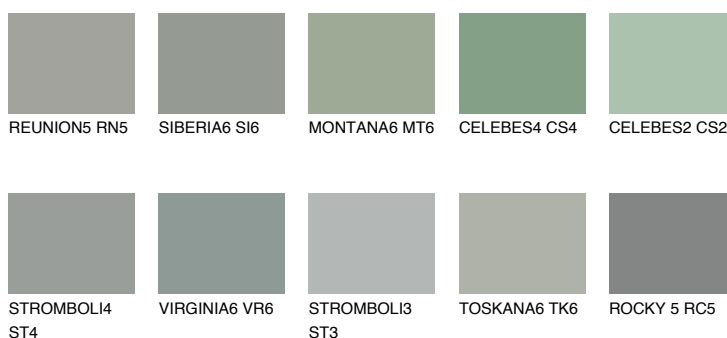

## ROCKY 6 RC6

☀ 24% **TSR** 21%

### Doplnkové farby

#### Odtiene Intense

Viac informácií o omietkach a náteroch nájdete na  
[www.ceresit.sk](http://www.ceresit.sk)

\*Prezentované farby sú súčasťou aktuálnej palety fasádnych omietok a náterov Ceresit. Berte prosím na vedomie, že sa farby v originálnej podobe môžu líšiť od farieb zobrazených na monitore. Elektronická a tlačaná podoba vzorkovníka nie je považovaná za plne spoľahlivú prezentáciu. Odporúčame preto vybrané farby porovnať so skutočnými vzorkovníkmi.