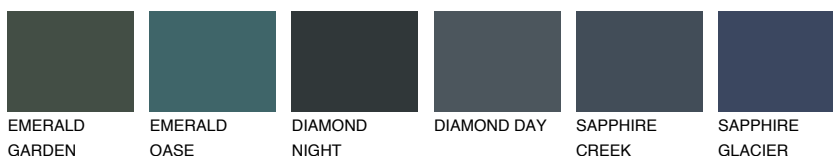

Odtiene Intense