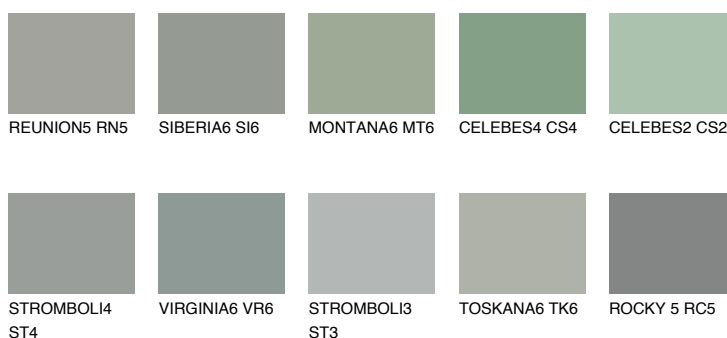

## ROCKY 6 RC6

☀ 24%    **TSR 21%**

### Doplnkové farby

#### Odtiene Intense

Viac informácií o omietkach a náteroch nájdete na  
[www.ceresit.sk](http://www.ceresit.sk)

\*Prezentované farby sú súčasťou aktuálnej palety fasádnych omietok a náterov Ceresit. Berte prosím na vedomie, že sa farby v originálnej podobe môžu líšiť od farieb zobrazených na monitore. Elektronická a tlačaná podoba vzorkovníka nie je považovaná za plne spoľahlivú prezentáciu. Odporúčame preto vybrané farby porovnať so skutočnými vzorkovníkmi.