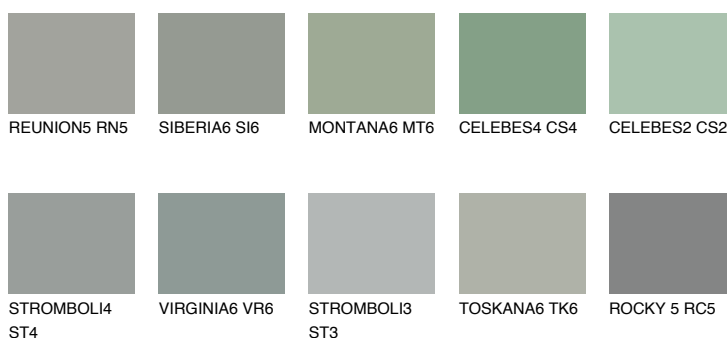

ROCKY 6 RC6☀ 24% **TSR** 21%**Doplnkové farby****ODTIENE CON****Odtiene Intense**

Viac informácií o omietkach a náteroch nájdete na
www.ceresit.sk

*Prezentované farby sú súčasťou aktuálnej palety fasádnych omietok a náterov Ceresit. Berte prosím na vedomie, že sa farby v originálnej podobe môžu líšiť od farieb zobrazených na monitore. Elektronická a tlačaná podoba vzorkovníka nie je považovaná za plne spoľahlivú prezentáciu. Odporúčame preto vybrané farby porovnať so skutočnými vzorkovníkmi.