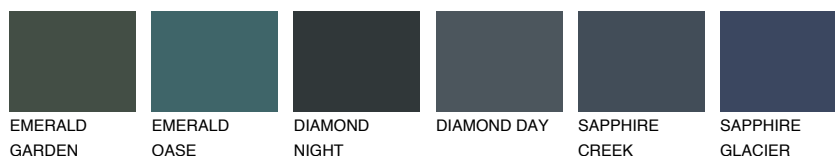

ROCKY 6 RC6☀ 24% **TSR** 21%**Doplnkové farby****ODTIENE CON****Odtiene Intense**

Viac informácií o omietkach a náteroch nájdete na
www.ceresit.sk

*Prezentované farby sú súčasťou aktuálnej palety fasádnych omietok a náterov Ceresit. Berte prosím na vedomie, že sa farby v originálnej podobe môžu líšiť od farieb zobrazených na monitore. Elektronická a tlačaná podoba vzorkovníka nie je považovaná za plne spoľahlivú prezentáciu. Odporúčame preto vybrané farby porovnať so skutočnými vzorkovníkmi.