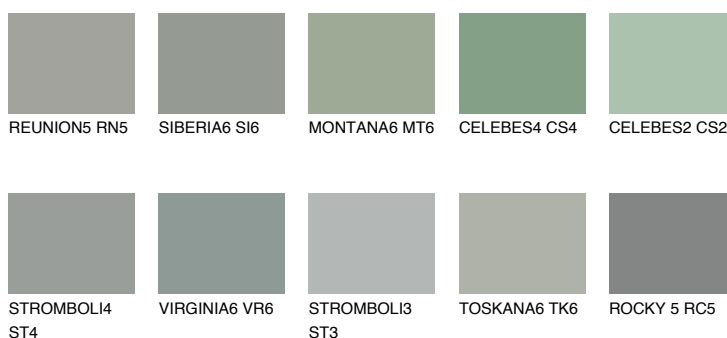

**ROCKY 6 RC6**☀ 24% **TSR** 21%**Doplnkové farby****ODTIENE CON****Odtiene Intense**

Viac informácií o omietkach a náteroch nájdete na
www.ceresit.sk

*Prezentované farby sú súčasťou aktuálnej palety fasádnych omietok a náterov Ceresit. Berte prosím na vedomie, že sa farby v originálnej podobe môžu líšiť od farieb zobrazených na monitore. Elektronická a tlačaná podoba vzorkovníka nie je považovaná za plne spoľahlivú prezentáciu. Odporúčame preto vybrané farby porovnať so skutočnými vzorkovníkmi.