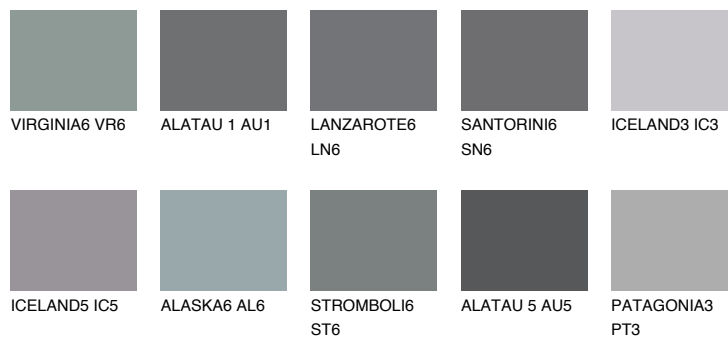

ALATAU 2 AU2☀️ 15% **TSR 14%****Doplnkové farby****ODTIENE CON****Odtiene Intense**

Viac informácií o omietkach a náteroch nájdete na www.ceresit.sk

*Prezentované farby sú súčasťou aktuálnej palety fasádnych omietok a náterov Ceresit. Berte prosím na vedomie, že sa farby v originálnej podobe môžu líšiť od farieb zobrazených na monitore. Elektronická a tlačaná podoba vzorkovníka nie je považovaná za plne spoľahlivú prezentáciu. Odporúčame preto vybrané farby porovnať so skutočnými vzorkovníkmi.