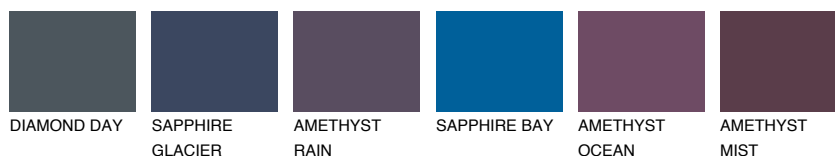

**ALATAU 2 AU2**☀ 15% **TSR** 14%**Doplnkové farby****ODTIENE CON****Odtiene Intense**

Viac informácií o omietkach a náteroch nájdete na [www.ceresit.sk](http://www.ceresit.sk)