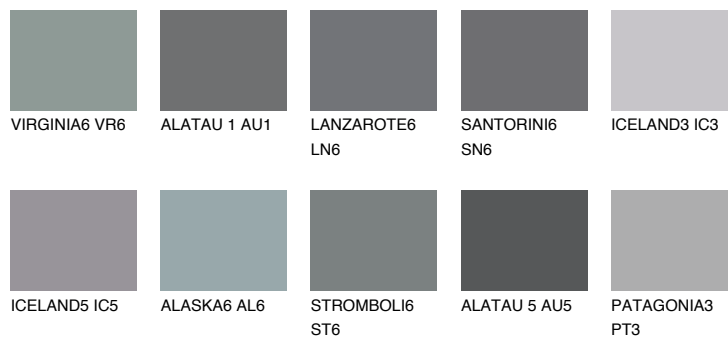

**ALATAU 2 AU2**☀ 15% **TSR** 14%**Doplnkové farby****ODTIENE CON****Odtiene Intense**

Viac informácií o omietkach a náteroch nájdete na [www.ceresit.sk](http://www.ceresit.sk)