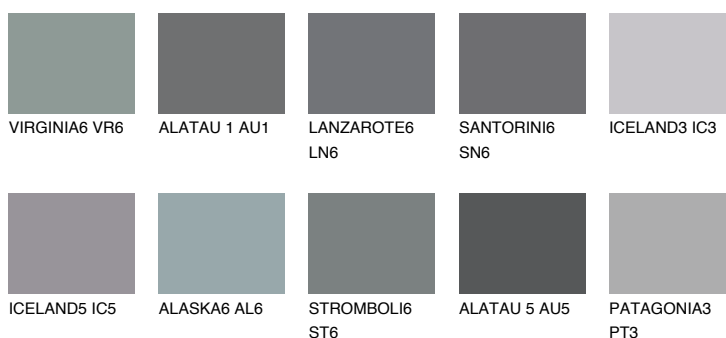

ALATAU 2 AU2

☀ 15% **TSR** 14%

Doplnkové farby

ODTIENE CON

Odtiene Intense

Viac informácií o omietkach a náteroch nájdete na www.ceresit.sk

*Prezentované farby sú súčasťou aktuálnej palety fasádnych omietok a náterov Ceresit. Berte prosím na vedomie, že sa farby v originálnej podobe môžu líšiť od farieb zobrazených na monitore. Elektronická a tlačaná podoba vzorkovníka nie je považovaná za plne spoľahlivú prezentáciu. Odporúčame preto vybrané farby porovnať so skutočnými vzorkovníkmi.