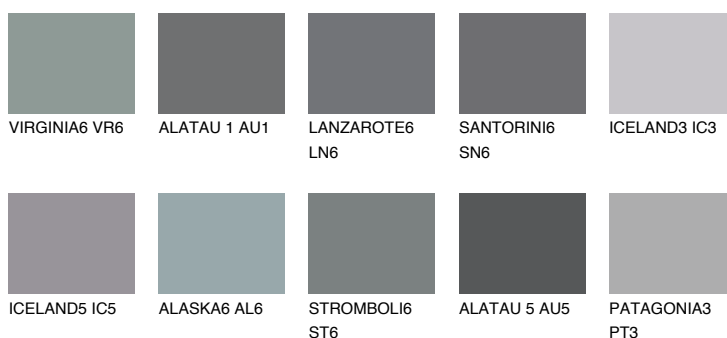

ALATAU 2 AU2☀ 15% **TSR** 14%**Doplnkové farby****ODTIENE CON****Odtiene Intense**

Viac informácií o omietkach a náteroch nájdete na
www.ceresit.sk