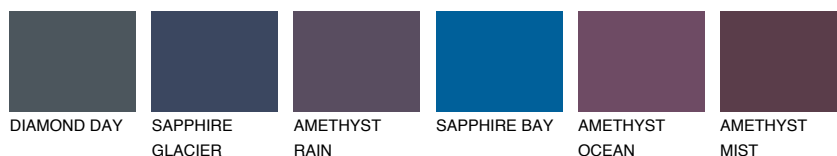

ALATAU 2 AU2☀ 15% **TSR** 14%**Doplnkové farby****ODTIENE CON****Odtiene Intense**

Viac informácií o omietkach a náteroch nájdete na
www.ceresit.sk