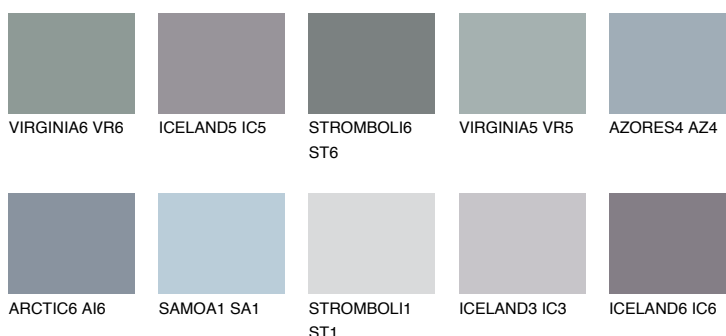

## ALATAU 3 AU3

☀️ 11%    **TSR 10%**

### Doplnkové farby

#### Odtiene Intense

Viac informácií o omietkach a náteroch nájdete na [www.ceresit.sk](http://www.ceresit.sk)

\*Prezentované farby sú súčasťou aktuálnej palety fasádnych omietok a náterov Ceresit. Berte prosím na vedomie, že sa farby v originálnej podobe môžu líšiť od farieb zobrazených na monitore. Elektronická a tlačaná podoba vzorkovníka nie je považovaná za plne spoľahlivú prezentáciu. Odporúčame preto vybrané farby porovnať so skutočnými vzorkovníkmi.