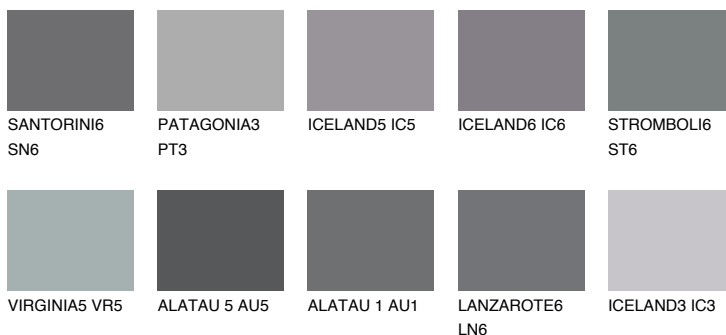

ALATAU 4 AU4

☀️ 10% **TSR 9%**

Doplnkové farby

ODTIENE CON

Odtiene Intense

Viac informácií o omietkach a náteroch nájdete na
www.ceresit.sk

*Prezentované farby sú súčasťou aktuálnej palety fasádnych omietok a náterov Ceresit. Berte prosím na vedomie, že sa farby v originálnej podobe môžu líšiť od farieb zobrazených na monitore. Elektronická a tlačaná podoba vzorkovníka nie je považovaná za plne spoľahlivú prezentáciu. Odporúčame preto vybrané farby porovnať so skutočnými vzorkovníkmi.