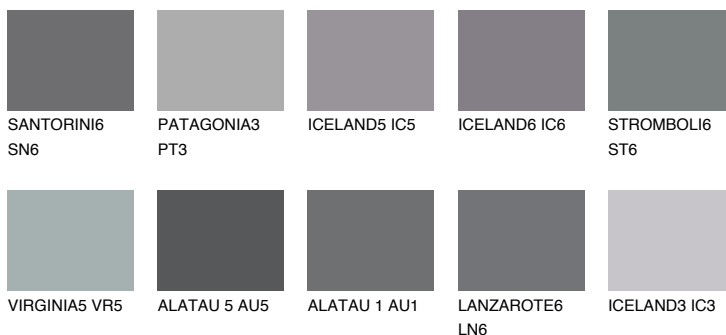

ALATAU 4 AU4

☀ 10% **TSR 9%**

Doplnkové farby

ODTIENE CON

Odtiene Intense

Viac informácií o omietkach a náteroch nájdete na
www.ceresit.sk

*Prezentované farby sú súčasťou aktuálnej palety fasádnych omietok a náterov Ceresit. Berte prosím na vedomie, že sa farby v originálnej podobe môžu líšiť od farieb zobrazených na monitore. Elektronická a tlačaná podoba vzorkovníka nie je považovaná za plne spoľahlivú prezentáciu. Odporúčame preto vybrané farby porovnať so skutočnými vzorkovníkmi.