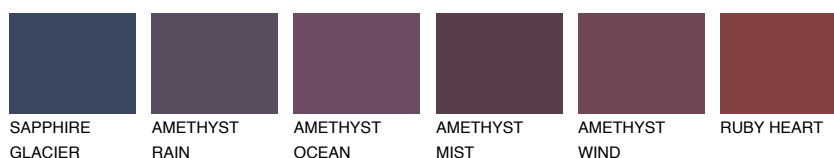

## ALATAU 4 AU4

☀️ 10%    **TSR 9%**

### Doplnkové farby

#### Odtiene Intense

Viac informácií o omietkach a náteroch nájdete na  
[www.ceresit.sk](http://www.ceresit.sk)

\*Prezentované farby sú súčasťou aktuálnej palety fasádnych omietok a náterov Ceresit. Berte prosím na vedomie, že sa farby v originálnej podobe môžu líšiť od farieb zobrazených na monitore. Elektronická a tlačaná podoba vzorkovníka nie je považovaná za plne spoľahlivú prezentáciu. Odporúčame preto vybrané farby porovnať so skutočnými vzorkovníkmi.