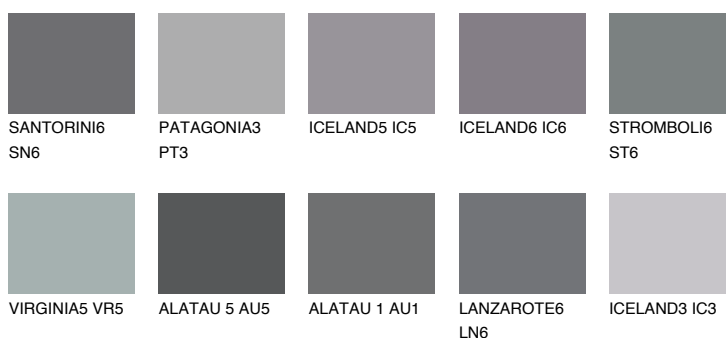

ALATAU 4 AU4

☀️ 10% **TSR 9%**

Doplnkové farby

ODTIENE CON

Odtiene Intense

Viac informácií o omietkach a náteroch nájdete na
www.ceresit.sk

*Prezentované farby sú súčasťou aktuálnej palety fasádnych omietok a náterov Ceresit. Berte prosím na vedomie, že sa farby v originálnej podobe môžu líšiť od farieb zobrazených na monitore. Elektronická a tlačaná podoba vzorkovníka nie je považovaná za plne spoľahlivú prezentáciu. Odporúčame preto vybrané farby porovnať so skutočnými vzorkovníkmi.