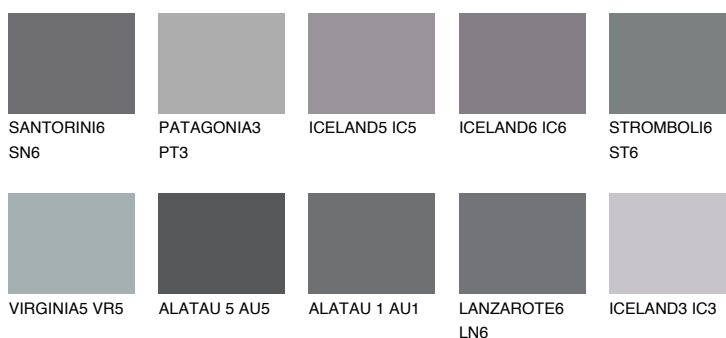

## ALATAU 4 AU4

☀️ 10%    **TSR 9%**

### Doplnkové farby

#### Odtiene Intense

Viac informácií o omietkach a náteroch nájdete na  
[www.ceresit.sk](http://www.ceresit.sk)

\*Prezentované farby sú súčasťou aktuálnej palety fasádnych omietok a náterov Ceresit. Berte prosím na vedomie, že sa farby v originálnej podobe môžu líšiť od farieb zobrazených na monitore. Elektronická a tlačaná podoba vzorkovníka nie je považovaná za plne spoľahlivú prezentáciu. Odporúčame preto vybrané farby porovnať so skutočnými vzorkovníkmi.