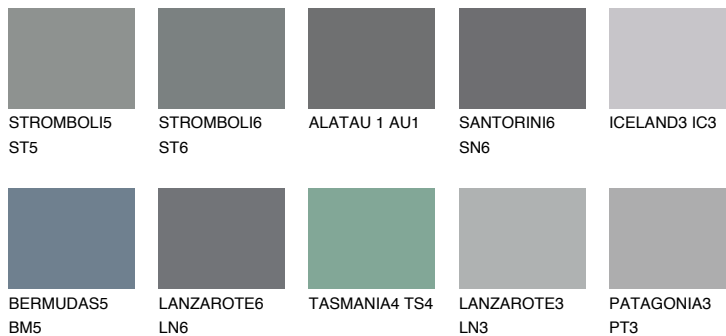

## ALATAU 5 AU5

☀️ 10%    **TSR 9%**

### Doplnkové farby

#### Odtiene Intense

Viac informácií o omietkach a náteroch nájdete na  
[www.ceresit.sk](http://www.ceresit.sk)

\*Prezentované farby sú súčasťou aktuálnej palety fasádnych omietok a náterov Ceresit. Berte prosím na vedomie, že sa farby v originálnej podobe môžu líšiť od farieb zobrazených na monitore. Elektronická a tlačaná podoba vzorkovníka nie je považovaná za plne spoľahlivú prezentáciu. Odporúčame preto vybrané farby porovnať so skutočnými vzorkovníkmi.