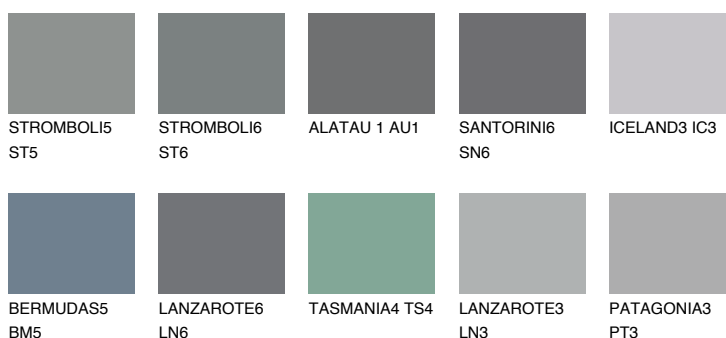

**ALATAU 5 AU5**☀️ 10%   **TSR 9%****Doplnkové farby****ODTIENE CON****Odtiene Intense**

Viac informácií o omietkach a náteroch nájdete na  
[www.ceresit.sk](http://www.ceresit.sk)