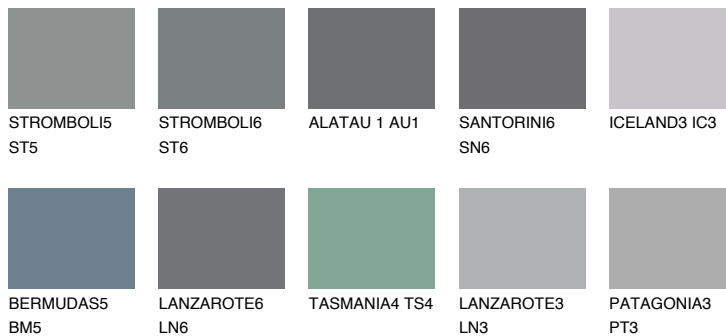

ALATAU 5 AU5

☀️ 10% **TSR 9%**

Doplnkové farby

ODTIENE CON

Odtiene Intense

Viac informácií o omietkach a náteroch nájdete na
www.ceresit.sk

*Prezentované farby sú súčasťou aktuálnej palety fasádnych omietok a náterov Ceresit. Berte prosím na vedomie, že sa farby v originálnej podobe môžu líšiť od farieb zobrazených na monitore. Elektronická a tlačaná podoba vzorkovníka nie je považovaná za plne spoľahlivú prezentáciu. Odporúčame preto vybrané farby porovnať so skutočnými vzorkovníkmi.