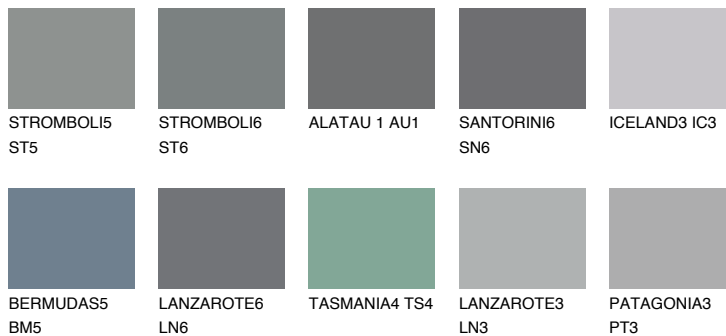

ALATAU 5 AU5☀️ 10% **TSR 9%****Doplnkové farby****ODTIENE CON****Odtiene Intense**

Viac informácií o omietkach a náteroch nájdete na
www.ceresit.sk

*Prezentované farby sú súčasťou aktuálnej palety fasádnych omietok a náterov Ceresit. Berte prosím na vedomie, že sa farby v originálnej podobe môžu líšiť od farieb zobrazených na monitore. Elektronická a tlačaná podoba vzorkovníka nie je považovaná za plne spoľahlivú prezentáciu. Odporúčame preto vybrané farby porovnať so skutočnými vzorkovníkmi.