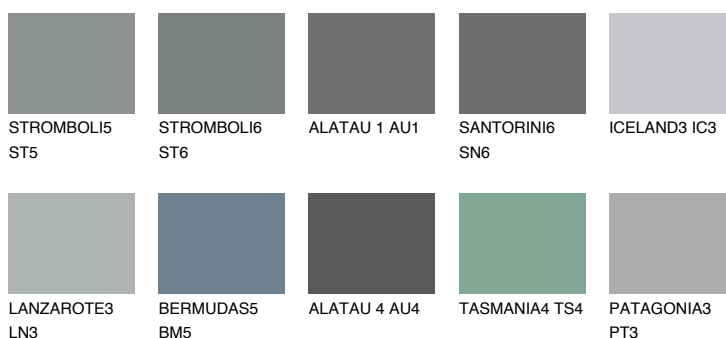

## ALATAU 6 AU6

9% **TSR** 9%

### Doplnkové farby

#### Odtiene Intense

Viac informácií o omietkach a náteroch nájdete na  
[www.ceresit.sk](http://www.ceresit.sk)

\*Prezentované farby sú súčasťou aktuálnej palety fasádnych omietok a náterov Ceresit. Berte prosím na vedomie, že sa farby v originálnej podobe môžu líšiť od farieb zobrazených na monitore. Elektronická a tlačaná podoba vzorkovníka nie je považovaná za plne spoľahlivú prezentáciu. Odporúčame preto vybrané farby porovnať so skutočnými vzorkovníkmi.