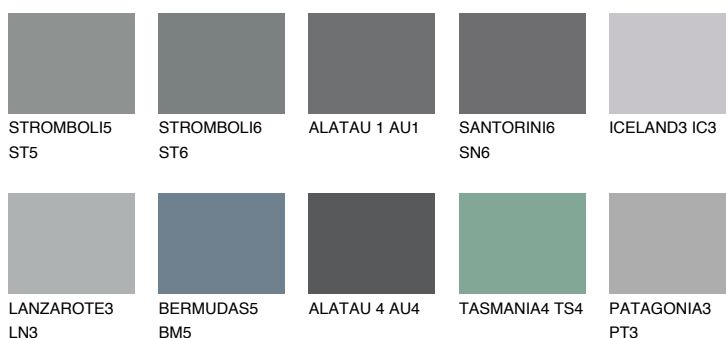

ALATAU 6 AU6

9% **TSR** 9%

Doplnkové farby

ODTIENE CON

Odtiene Intense

Viac informácií o omietkach a náteroch nájdete na
www.ceresit.sk