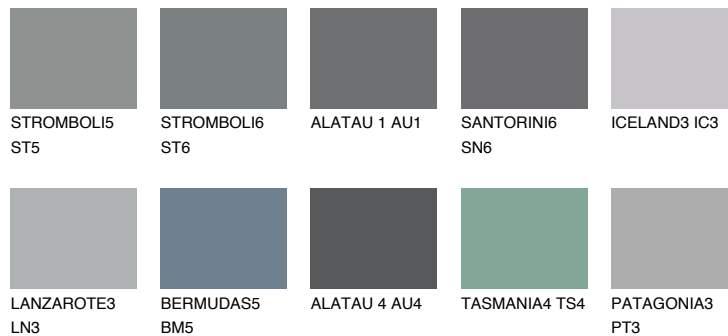

**ALATAU 6 AU6**9% **TSR** 9%**Doplnkové farby****ODTIENE CON****Odtiene Intense**

Viac informácií o omietkach a náteroch nájdete na  
[www.ceresit.sk](http://www.ceresit.sk)

\*Prezentované farby sú súčasťou aktuálnej palety fasádnych omietok a náterov Ceresit. Berte prosím na vedomie, že sa farby v originálnej podobe môžu líšiť od farieb zobrazených na monitore. Elektronická a tlačaná podoba vzorkovníka nie je považovaná za plne spoľahlivú prezentáciu. Odporúčame preto vybrané farby porovnať so skutočnými vzorkovníkmi.