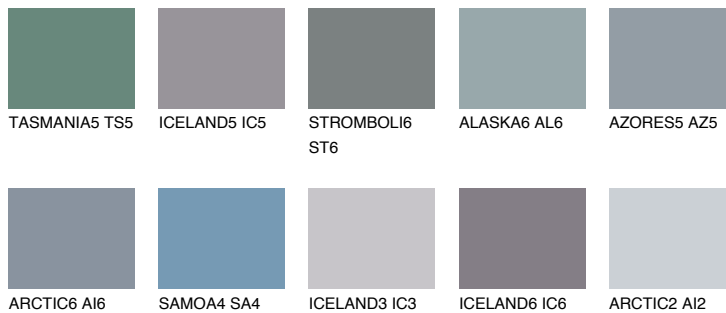

**TEIDE 1 TI1**7% **TSR** 7%**Doplnkové farby****ODTIENE CON****Odtiene Intense**

Viac informácií o omietkach a náteroch nájdete na
www.ceresit.sk

*Prezentované farby sú súčasťou aktuálnej palety fasádnych omietok a náterov Ceresit. Berte prosím na vedomie, že sa farby v originálnej podobe môžu líšiť od farieb zobrazených na monitore. Elektronická a tlačaná podoba vzorkovníka nie je považovaná za plne spoľahlivú prezentáciu. Odporúčame preto vybrané farby porovnať so skutočnými vzorkovníkmi.