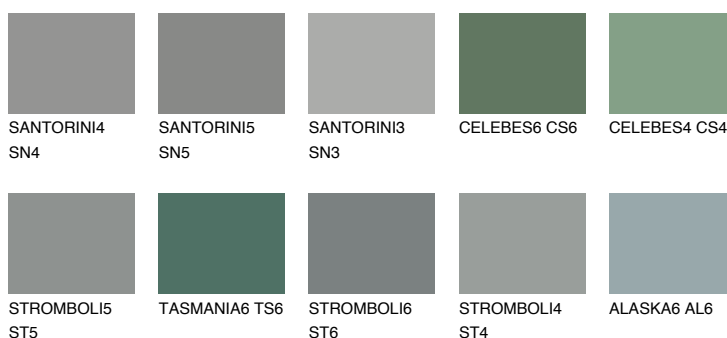

TEIDE 2 TI27% **TSR** 6%**Doplnkové farby****ODTIENE CON****Odtiene Intense**

Viac informácií o omietkach a náteroch nájdete na
www.ceresit.sk

*Prezentované farby sú súčasťou aktuálnej palety fasádnych omietok a náterov Ceresit. Berte prosím na vedomie, že sa farby v originálnej podobe môžu líšiť od farieb zobrazených na monitore. Elektronická a tlačaná podoba vzorkovníka nie je považovaná za plne spoľahlivú prezentáciu. Odporúčame preto vybrané farby porovnať so skutočnými vzorkovníkmi.