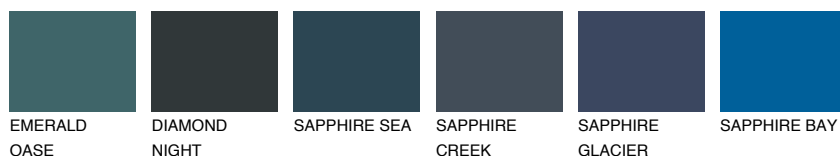

Odtiene Intense