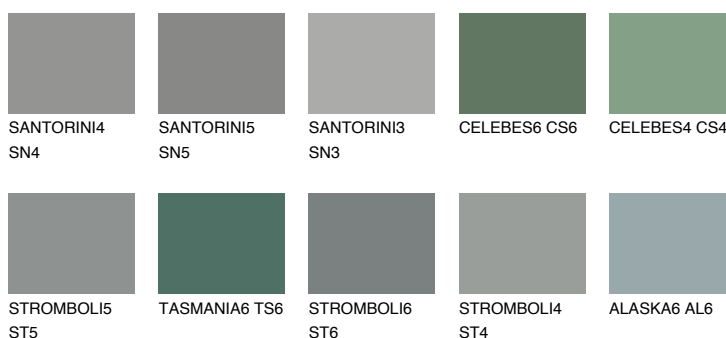

TEIDE 2 TI2

7% **TSR** 6%

Doplnkové farby

ODTIENE CON

Odtiene Intense

Viac informácií o omietkach a náteroch nájdete na
www.ceresit.sk