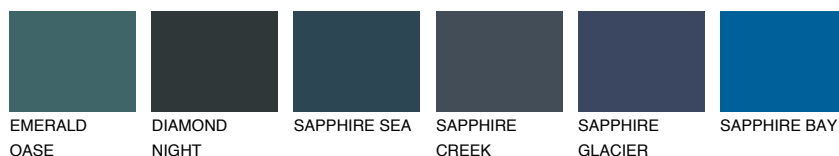

TEIDE 2 TI2

7% **TSR** 6%

Doplnkové farby

ODTIENE CON

Odtiene Intense

Viac informácií o omietkach a náteroch nájdete na
www.ceresit.sk