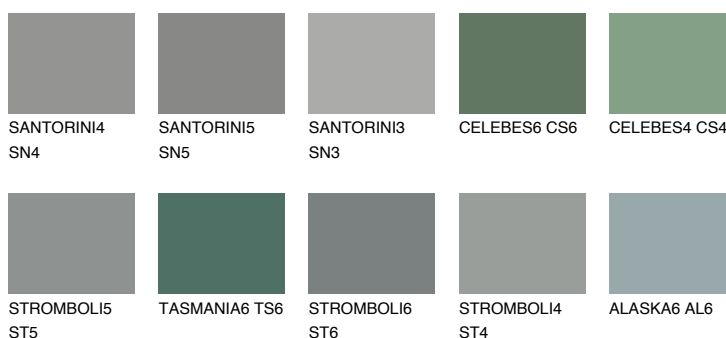

Doplnkové farby

ODTIENE CON