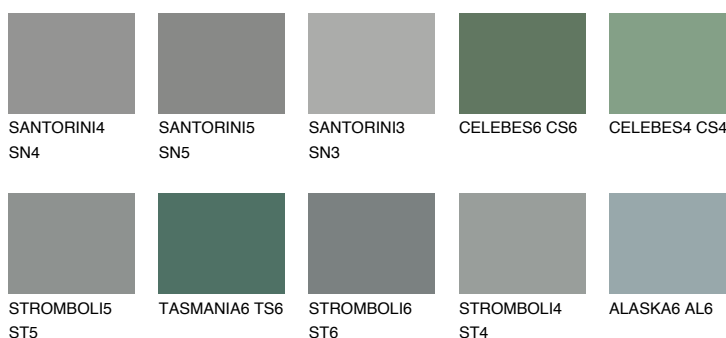

TEIDE 2 TI27% **TSR** 6%**Doplnkové farby****ODTIENE CON****Odtiene Intense**

Viac informácií o omietkach a náteroch nájdete na
www.ceresit.sk

*Prezentované farby sú súčasťou aktuálnej palety fasádnych omietok a náterov Ceresit. Berte prosím na vedomie, že sa farby v originálnej podobe môžu líšiť od farieb zobrazených na monitore. Elektronická a tlačaná podoba vzorkovníka nie je považovaná za plne spoľahlivú prezentáciu. Odporúčame preto vybrané farby porovnať so skutočnými vzorkovníkmi.