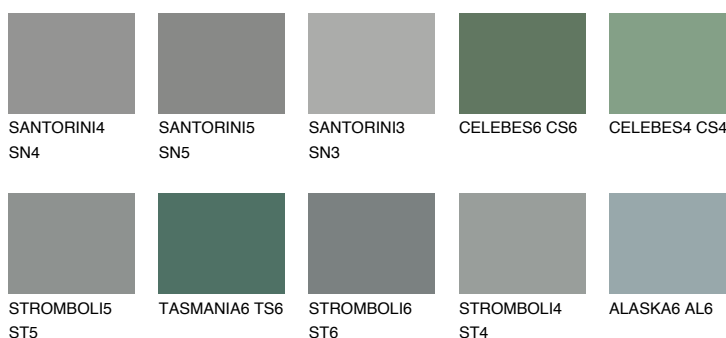

**TEIDE 2 TI2**7% **TSR** 6%**Doplnkové farby****ODTIENE CON****Odtiene Intense**

Viac informácií o omietkach a náteroch nájdete na  
[www.ceresit.sk](http://www.ceresit.sk)

\*Prezentované farby sú súčasťou aktuálnej palety fasádnych omietok a náterov Ceresit. Berte prosím na vedomie, že sa farby v originálnej podobe môžu líšiť od farieb zobrazených na monitore. Elektronická a tlačaná podoba vzorkovníka nie je považovaná za plne spoľahlivú prezentáciu. Odporúčame preto vybrané farby porovnať so skutočnými vzorkovníkmi.