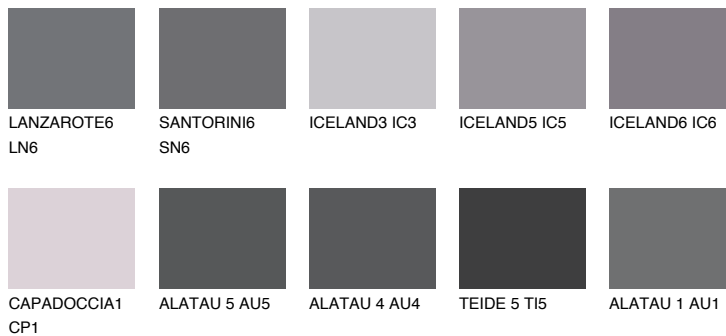

TEIDE 4 TI4

6% TSR 5%

Doplnkové farby

ODTIENE CON

Odtiene Intense

Viac informácií o omietkach a náteroch nájdete na
www.ceresit.sk

*Prezentované farby sú súčasťou aktuálnej palety fasádnych omietok a náterov Ceresit. Berte prosím na vedomie, že sa farby v originálnej podobe môžu líšiť od farieb zobrazených na monitore. Elektronická a tlačaná podoba vzorkovníka nie je považovaná za plne spoľahlivú prezentáciu. Odporúčame preto vybrané farby porovnať so skutočnými vzorkovníkmi.