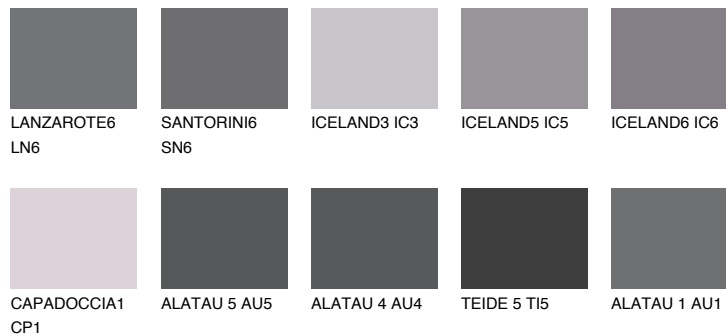

## TEIDE 4 TI4

6% TSR 5%

### Doplnkové farby

#### Odtiene Intense

Viac informácií o omietkach a náteroch nájdete na  
[www.ceresit.sk](http://www.ceresit.sk)

\*Prezentované farby sú súčasťou aktuálnej palety fasádnych omietok a náterov Ceresit. Berte prosím na vedomie, že sa farby v originálnej podobe môžu líšiť od farieb zobrazených na monitore. Elektronická a tlačaná podoba vzorkovníka nie je považovaná za plne spoľahlivú prezentáciu. Odporúčame preto vybrané farby porovnať so skutočnými vzorkovníkmi.