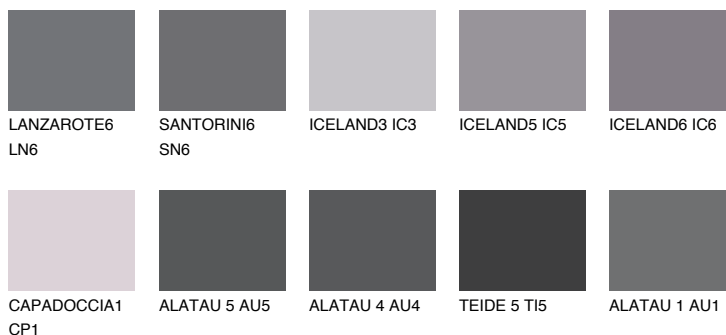

TEIDE 4 TI4

6% TSR 5%

Doplnkové farby

ODTIENE CON

Odtiene Intense

Viac informácií o omietkach a náteroch nájdete na
www.ceresit.sk

*Prezentované farby sú súčasťou aktuálnej palety fasádnych omietok a náterov Ceresit. Berte prosím na vedomie, že sa farby v originálnej podobe môžu líšiť od farieb zobrazených na monitore. Elektronická a tlačaná podoba vzorkovníka nie je považovaná za plne spoľahlivú prezentáciu. Odporúčame preto vybrané farby porovnať so skutočnými vzorkovníkmi.