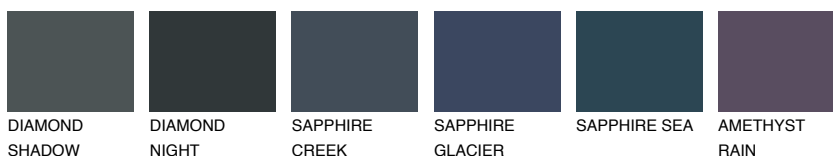

TEIDE 4 TI4

6% TSR 5%

Doplnkové farby

ODTIENE CON

Odtiene Intense

Viac informácií o omietkach a náteroch nájdete na
www.ceresit.sk

*Prezentované farby sú súčasťou aktuálnej palety fasádnych omietok a náterov Ceresit. Berte prosím na vedomie, že sa farby v originálnej podobe môžu líšiť od farieb zobrazených na monitore. Elektronická a tlačaná podoba vzorkovníka nie je považovaná za plne spoľahlivú prezentáciu. Odporúčame preto vybrané farby porovnať so skutočnými vzorkovníkmi.