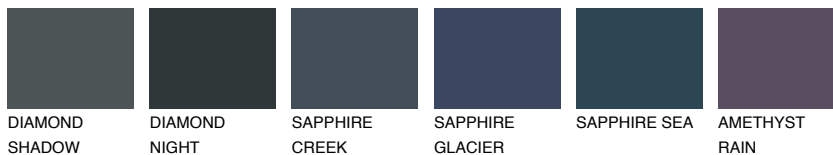

TEIDE 4 TI4

6% TSR 5%

Doplnkové farby

ODTIENE CON

Odtiene Intense

Viac informácií o omietkach a náteroch nájdete na
www.ceresit.sk

*Prezentované farby sú súčasťou aktuálnej palety fasádnych omietok a náterov Ceresit. Berte prosím na vedomie, že sa farby v originálnej podobe môžu líšiť od farieb zobrazených na monitore. Elektronická a tlačaná podoba vzorkovníka nie je považovaná za plne spoľahlivú prezentáciu. Odporúčame preto vybrané farby porovnať so skutočnými vzorkovníkmi.