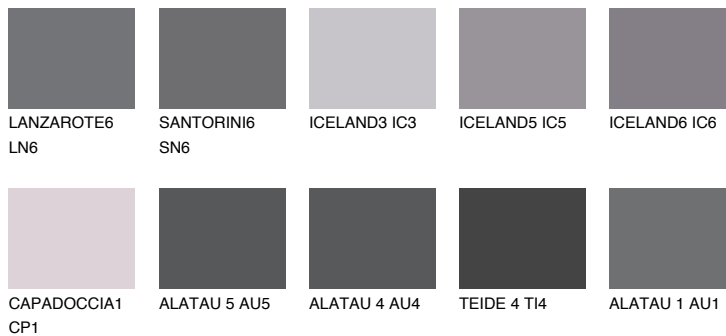

**TEIDE 5 TI5**5% **TSR** 4%**Doplnkové farby****ODTIENE CON****Odtiene Intense**

Viac informácií o omietkach a náteroch nájdete na
www.ceresit.sk

*Prezentované farby sú súčasťou aktuálnej palety fasádnych omietok a náterov Ceresit. Berte prosím na vedomie, že sa farby v originálnej podobe môžu líšiť od farieb zobrazených na monitore. Elektronická a tlačaná podoba vzorkovníka nie je považovaná za plne spoľahlivú prezentáciu. Odporúčame preto vybrané farby porovnať so skutočnými vzorkovníkmi.