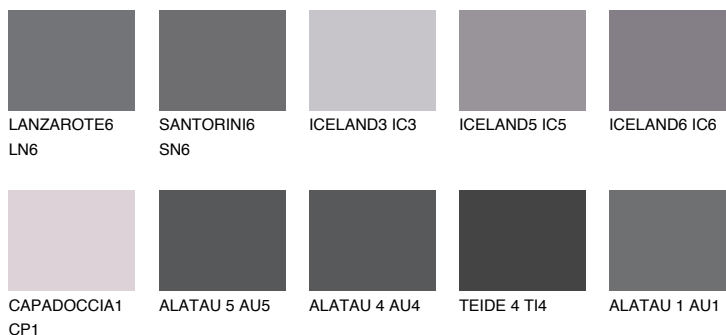

**TEIDE 5 TI5**5% **TSR** 4%**Doplnkové farby****ODTIENE CON****Odtiene Intense**

Viac informácií o omietkach a náteroch nájdete na
www.ceresit.sk

*Prezentované farby sú súčasťou aktuálnej palety fasádnych omietok a náterov Ceresit. Berte prosím na vedomie, že sa farby v originálnej podobe môžu líšiť od farieb zobrazených na monitore. Elektronická a tlačaná podoba vzorkovníka nie je považovaná za plne spoľahlivú prezentáciu. Odporúčame preto vybrané farby porovnať so skutočnými vzorkovníkmi.