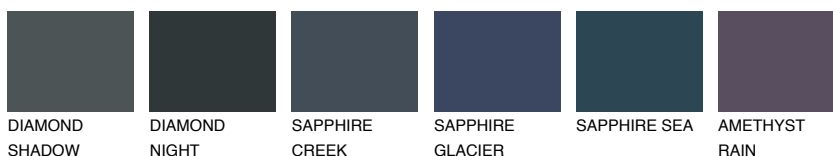

**TEIDE 5 TI5**5% **TSR** 4%**Doplnkové farby****ODTIENE CON****Odtiene Intense**

Viac informácií o omietkach a náteroch nájdete na
www.ceresit.sk

*Prezentované farby sú súčasťou aktuálnej palety fasádnych omietok a náterov Ceresit. Berte prosím na vedomie, že sa farby v originálnej podobe môžu líšiť od farieb zobrazených na monitore. Elektronická a tlačaná podoba vzorkovníka nie je považovaná za plne spoľahlivú prezentáciu. Odporúčame preto vybrané farby porovnať so skutočnými vzorkovníkmi.