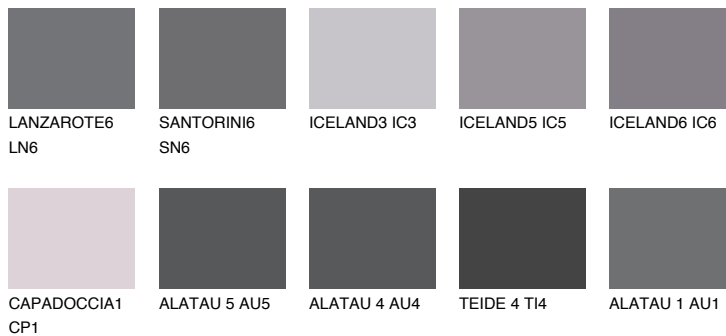

**TEIDE 5 TI5**5% **TSR** 4%**Doplnkové farby****ODTIENE CON****Odtiene Intense**

Viac informácií o omietkach a náteroch nájdete na  
[www.ceresit.sk](http://www.ceresit.sk)

\*Prezentované farby sú súčasťou aktuálnej palety fasádnych omietok a náterov Ceresit. Berte prosím na vedomie, že sa farby v originálnej podobe môžu líšiť od farieb zobrazených na monitore. Elektronická a tlačaná podoba vzorkovníka nie je považovaná za plne spoľahlivú prezentáciu. Odporúčame preto vybrané farby porovnať so skutočnými vzorkovníkmi.