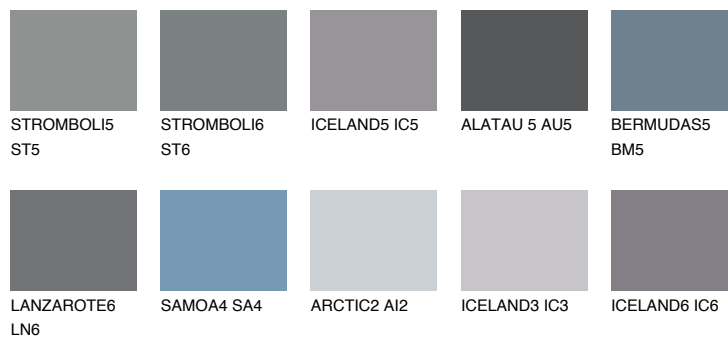

## TEIDE 6 TI6

☀ 4%    TSR 3%

### Doplnkové farby

#### Odtiene Intense

Viac informácií o omietkach a náteroch nájdete na  
[www.ceresit.sk](http://www.ceresit.sk)

\*Prezentované farby sú súčasťou aktuálnej palety fasádnych omietok a náterov Ceresit. Berte prosím na vedomie, že sa farby v originálnej podobe môžu líšiť od farieb zobrazených na monitore. Elektronická a tlačaná podoba vzorkovníka nie je považovaná za plne spoľahlivú prezentáciu. Odporúčame preto vybrané farby porovnať so skutočnými vzorkovníkmi.