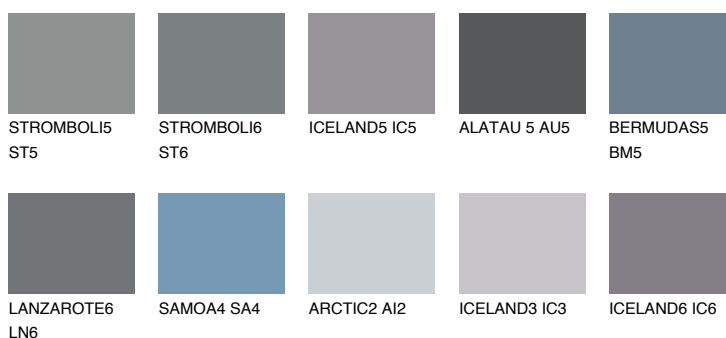

**TEIDE 6 TI6**☀ 4%   **TSR 3%****Doplnkové farby****ODTIENE CON****Odtiene Intense**

Viac informácií o omietkach a náteroch nájdete na  
[www.ceresit.sk](http://www.ceresit.sk)

\*Prezentované farby sú súčasťou aktuálnej palety fasádnych omietok a náterov Ceresit. Berte prosím na vedomie, že sa farby v originálnej podobe môžu líšiť od farieb zobrazených na monitore. Elektronická a tlačaná podoba vzorkovníka nie je považovaná za plne spoľahlivú prezentáciu. Odporúčame preto vybrané farby porovnať so skutočnými vzorkovníkmi.