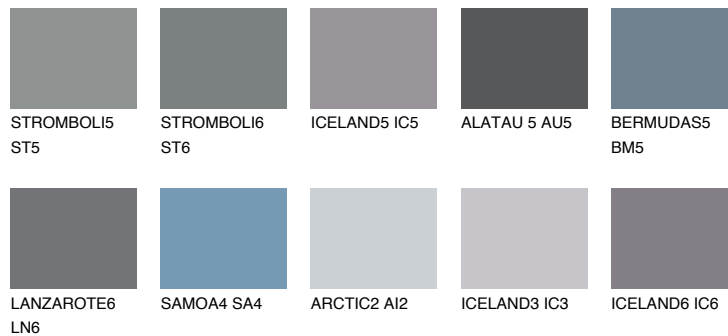

TEIDE 6 TI6

☀️ 4% **TSR 3%**

Doplnkové farby

ODTIENE CON

Odtiene Intense

Viac informácií o omietkach a náteroch nájdete na
www.ceresit.sk

*Prezentované farby sú súčasťou aktuálnej palety fasádnych omietok a náterov Ceresit. Berte prosím na vedomie, že sa farby v originálnej podobe môžu líšiť od farieb zobrazených na monitore. Elektronická a tlačaná podoba vzorkovníka nie je považovaná za plne spoľahlivú prezentáciu. Odporúčame preto vybrané farby porovnať so skutočnými vzorkovníkmi.