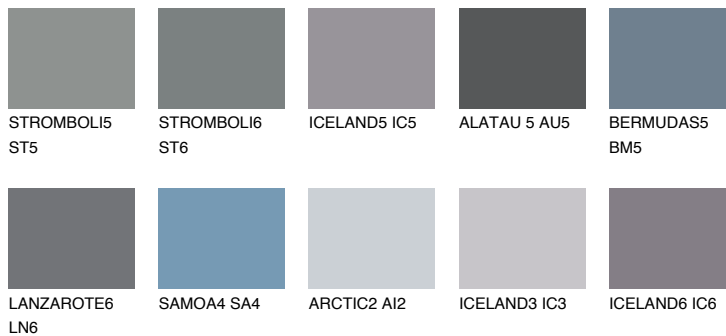

TEIDE 6 TI6

☀ 4% TSR 3%

Doplnkové farby

ODTIENE CON

Odtiene Intense

Viac informácií o omietkach a náteroch nájdete na
www.ceresit.sk

*Prezentované farby sú súčasťou aktuálnej palety fasádnych omietok a náterov Ceresit. Berte prosím na vedomie, že sa farby v originálnej podobe môžu líšiť od farieb zobrazených na monitore. Elektronická a tlačaná podoba vzorkovníka nie je považovaná za plne spoľahlivú prezentáciu. Odporúčame preto vybrané farby porovnať so skutočnými vzorkovníkmi.