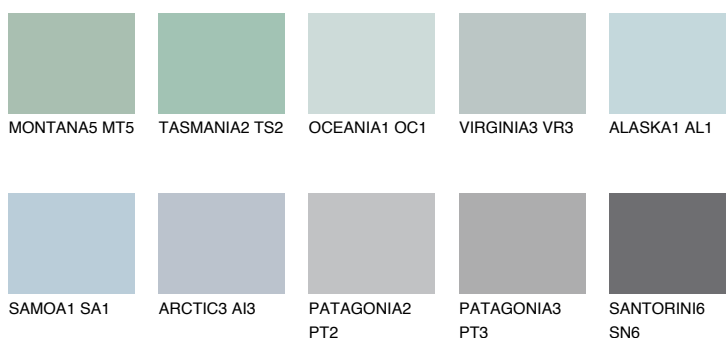

## TAHITI1 TH1

60% **TSR** 61%

## Doplnkové farby

### Odtiene Intense

Viac informácií o omietkach a náteroch nájdete na [www.ceresit.sk](http://www.ceresit.sk)

\*Prezentované farby sú súčasťou aktuálnej palety fasádnych omietok a náterov Ceresit. Berte prosím na vedomie, že sa farby v originálnej podobe môžu líšiť od farieb zobrazených na monitore. Elektronická a tlačaná podoba vzorkovníka nie je považovaná za plne spoľahlivú prezentáciu. Odporúčame preto vybrané farby porovnať so skutočnými vzorkovníkmi.