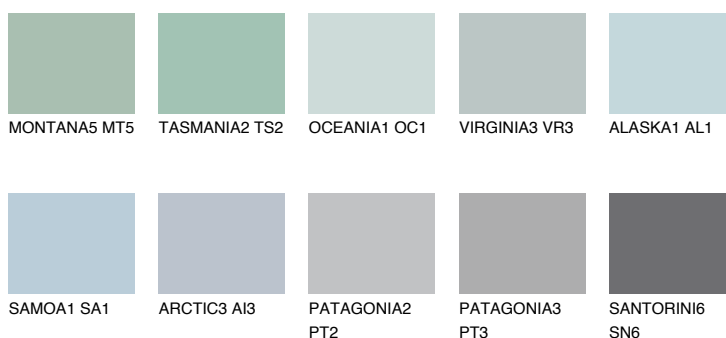

Doplnkové farby

ODTIENE CON