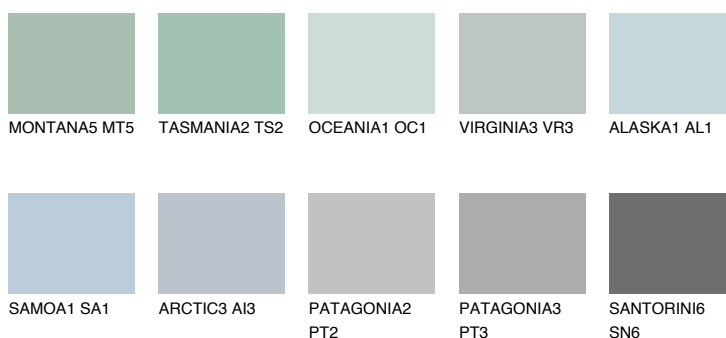

TAHITI1 TH1

60% **TSR** 61%

Doplnkové farby

ODTIENE CON

Odtiene Intense

Viac informácií o omietkach a náteroch nájdete na
www.ceresit.sk

*Prezentované farby sú súčasťou aktuálnej palety fasádnych omietok a náterov Ceresit. Berte prosím na vedomie, že sa farby v originálnej podobe môžu líšiť od farieb zobrazených na monitore. Elektronická a tlačaná podoba vzorkovníka nie je považovaná za plne spoľahlivú prezentáciu. Odporúčame preto vybrané farby porovnať so skutočnými vzorkovníkmi.