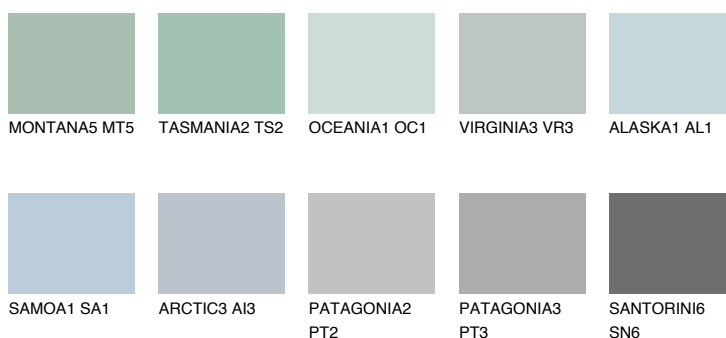

TAHITI1 TH1

60% **TSR** 61%

Doplnkové farby

ODTIENE CON

Odtiene Intense

Viac informácií o omietkach a náteroch nájdete na
www.ceresit.sk