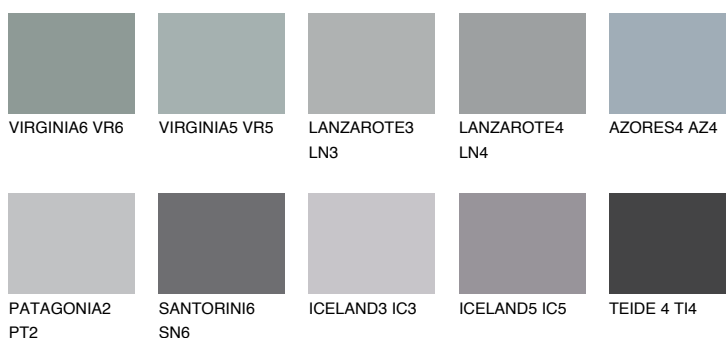

AZORES5 AZ5

33% **TSR** 33%

Doplnkové farby

ODTIENE CON

Odtiene Intense

Viac informácií o omietkach a náteroch nájdete na www.ceresit.sk

*Prezentované farby sú súčasťou aktuálnej palety fasádnych omietok a náterov Ceresit. Berte prosím na vedomie, že sa farby v originálnej podobe môžu líšiť od farieb zobrazených na monitore. Elektronická a tlačaná podoba vzorkovníka nie je považovaná za plne spoľahlivú prezentáciu. Odporúčame preto vybrané farby porovnať so skutočnými vzorkovníkmi.